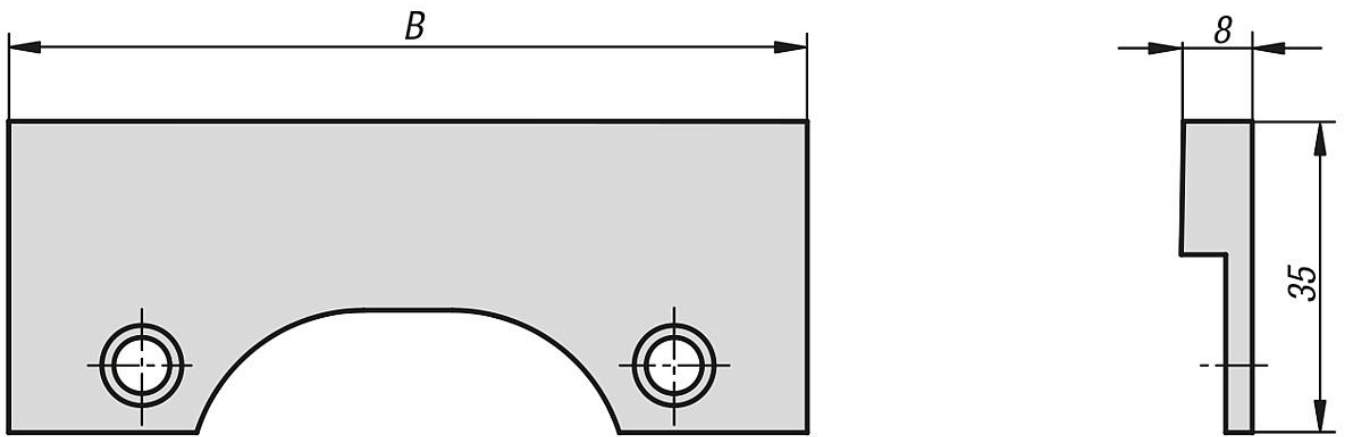

Popis zboží/obrázky produktu

Popis

Materiál:
Nástrojová ocel.

Výkresy

Přehled zboží

Objednací číslo	B
41320-0900	90
41320-1250	125