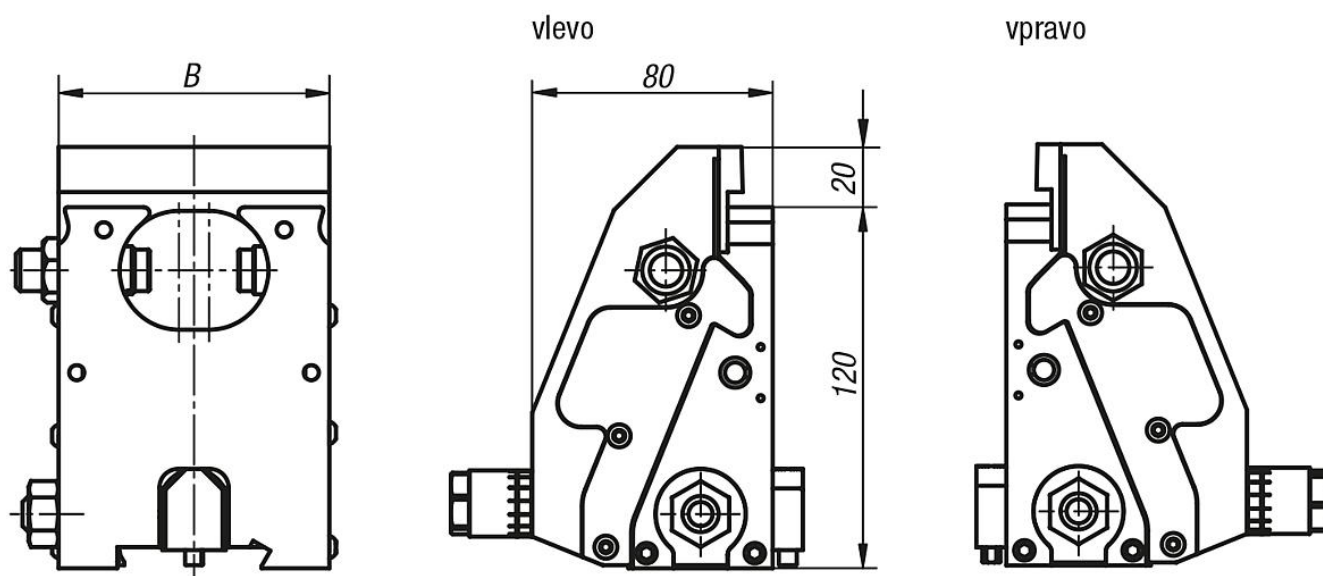

Popis zboží/obrázky produktu

Popis

Provedení:

Čelisti brynýrovány.

Upínací čelisti bez povrchové úpravy.

Upozornění:

Upínací kompletní čelisti slouží k rozšíření kompaktního 5osého upínacích kompletních čelistí.

Pomocí upínacích čelistí kompletních lze křížovým upnutím upínat velké obrobky. Tím docílíme upnutí ze 4 stran. K tomuto účelu jsou dodatečně zapotřebí základní desky, prodlužovací hřídele a spojka pro křížové upínání.

Výkresy

Přehled zboží

| Objednací číslo | Provedení | B | Hmotnost kg |
|-----------------|-----------|-----|----------------|
| 41315-12515020 | levé | 125 | 7,42 |
| 41315-12515010 | pravé | 125 | 7,42 |
| 41315-09015020 | levé | 90 | 5,18 |
| 41315-09015010 | pravé | 90 | 5,18 |