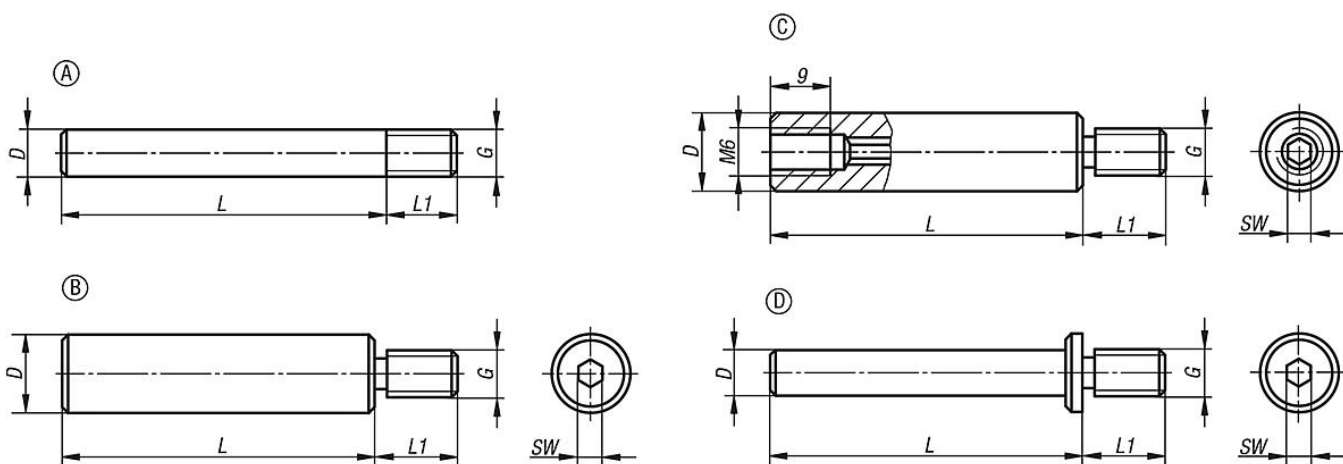

Popis zboží/obrázky produktu

Popis

Materiál:

Nerezová ocel 1.4301.

Provedení:

Bez povrchové úpravy.

Upozornění:

Sloupky k upevnění pružinových upínačů.

Příslušenství:

Pružinový upínač 33260.

Výkresy

Přehled zboží

Objednací číslo	Provedení	D	G	L	L1	SW
33262-0404X030	A	4	M4	30	5	-
33262-0404X050	A	4	M4	50	5	-
33262-0606X030	A	6	M6	30	8	-
33262-0606X050	A	6	M6	50	8	-
33262-0608X030	D	6	M8	30	10	3
33262-0608X050	D	6	M8	50	10	3
33262-1206X050	C	12	M6	50	8	3
33262-1206X100	C	12	M6	100	8	3
33262-1208X050	B	12	M8	50	11,5	4
33262-1208X100	B	12	M8	100	11,5	4
33262-1210X050	B	12	M10	50	11,5	4
33262-1210X100	B	12	M10	100	11,5	4
33262-1210X150	B	12	M10	150	11,5	4