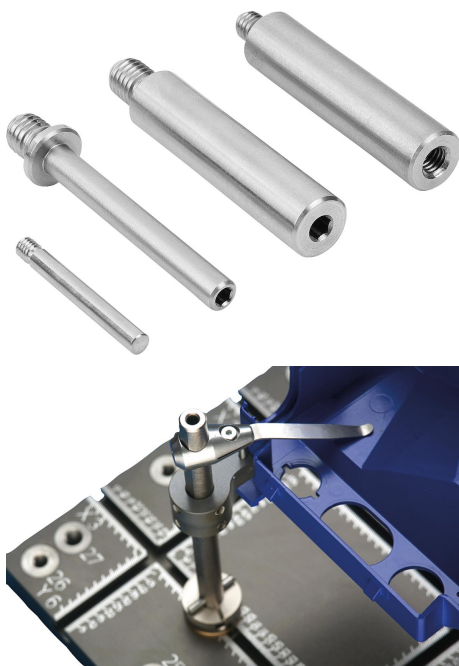

Popis zboží/obrázky produktu

Popis

Materiál:

Nerezová ocel 1.4301.

Provedení:

Bez povrchové úpravy.

Upozornění:

Sloupky k upevnění pružinových upínačů.

Příslušenství:

Pružinový upínač 33260.

Výkresy

Přehled zboží

Objednací číslo	Provedení	D	G	L	L1	SW
33262-0404X030	A	4	M4	30	5	-
33262-0404X050	A	4	M4	50	5	-
33262-0606X030	A	6	M6	30	8	-
33262-0606X050	A	6	M6	50	8	-
33262-0608X030	D	6	M8	30	10	3
33262-0608X050	D	6	M8	50	10	3
33262-1206X050	C	12	M6	50	8	3
33262-1206X100	C	12	M6	100	8	3
33262-1208X050	B	12	M8	50	11,5	4
33262-1208X100	B	12	M8	100	11,5	4
33262-1210X050	B	12	M10	50	11,5	4
33262-1210X100	B	12	M10	100	11,5	4
33262-1210X150	B	12	M10	150	11,5	4