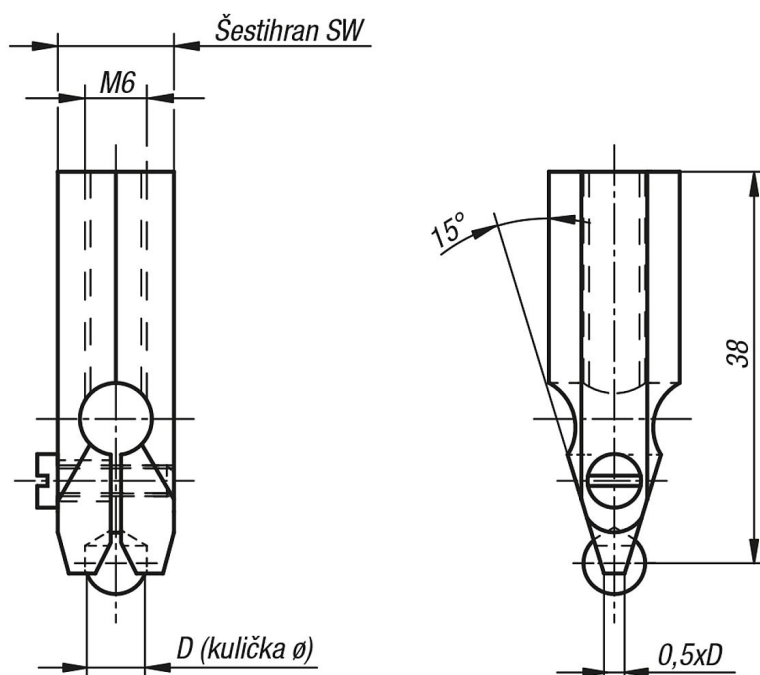

Popis zboží/obrázky produktu

Popis

Materiál:
Pružinová ocel.

Provedení:
Brynýrováno.

Upozornění:
Kuličky z tvrdokovu na poptávku.
Kuličkové držáky jsou vhodné k měřicímu prvku pro ozubená kola 33202.

Výkresy

Přehled zboží

Objednací číslo	D	SW
33205-02000	2	10
33205-02380	2,38	10
33205-02500	2,5	10
33205-03000	3	10
33205-03500	3,5	10
33205-03960	3,96	10
33205-04000	4	10
33205-04500	4,5	10
33205-04760	4,76	10
33205-05000	5	10
33205-05560	5,56	10
33205-06000	6	10
33205-06500	6,5	13
33205-07000	7	13
33205-07540	7,54	13
33205-07938	7,938	13
33205-08500	8,5	13
33205-09520	9,52	13

Přehled zboží

Objednací číslo	D	SW
33205-10000	10	13