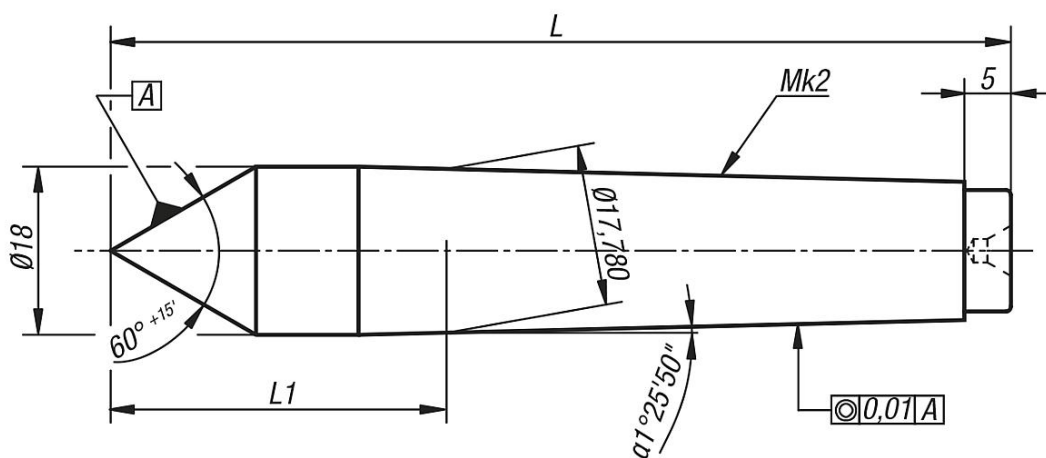

Popis zboží/obrázky produktu

Popis

Materiál:
1.2067.

Provedení:
Tvrzeno a broušeno, bez povrchové úpravy.

Upozornění:
Pevné centrovací hroty jsou vhodné pro: 33180, 33182 a 33184.

Výkresy

Přehled zboží

Objednáací číslo	L	L1
33190-02096	96	32
33190-02105	105	41
33190-02113	113	49