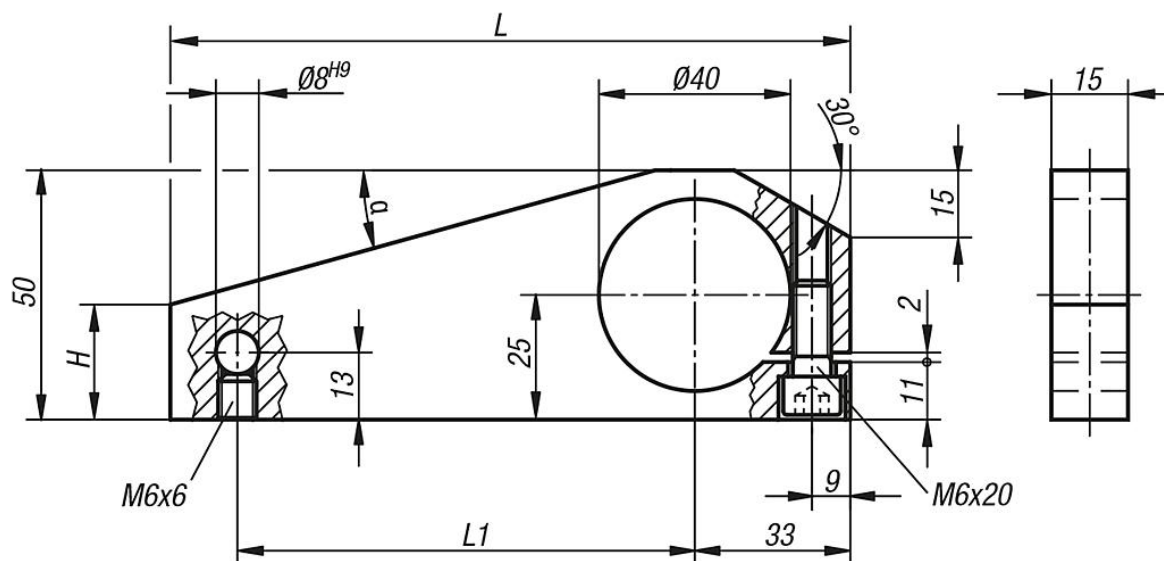

Popis zboží/obrázky produktu

Popis

Materiál:

Ocel.

Provedení:

Brynýrováno.

Upozornění:

Měřicí ramena jsou vhodná pro otočné sloupky 33110 a otočné systémy 33115.

Výkresy

Přehled zboží

Objednací číslo	L	L1	H	α
33150-095	95	50	18	30°
33150-140	140	95	23	15°