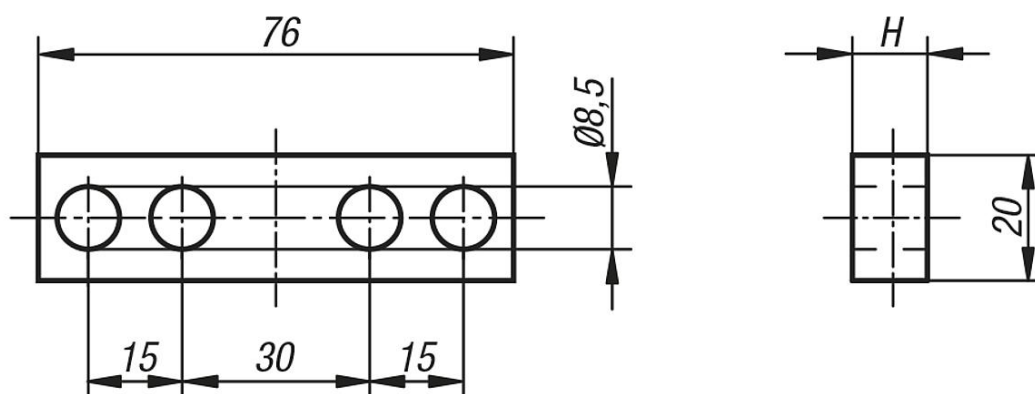

Přehled zboží

Objednací číslo	H
33092-005	5
33092-008	8
33092-012	12
33092-015	15
33092-020	20