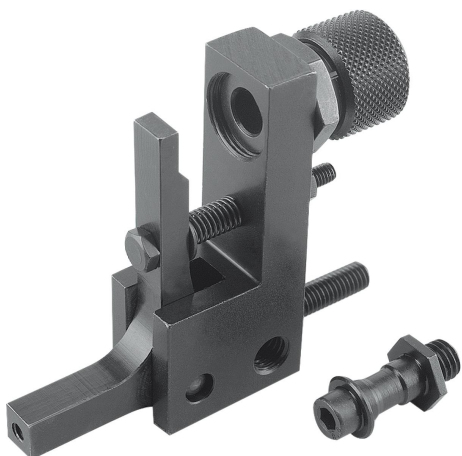

Popis zboží/obrázky produktu

Popis

Materiál:

Ocel.

Provedení:

Brynováno.

Upozornění:

Změna směru snímání a montáž vratného držáku měřicích hodin s upevňovacími adaptéry (jsou v dodávce) viz technické pokyny.

Příslušenství:

Měřáky viz 32540 a 32542.

Měřicí nástavec viz 33042-040016.

Výkresy

Přehled zboží

Objednací číslo	Rozměry
33072-048	viz výkres