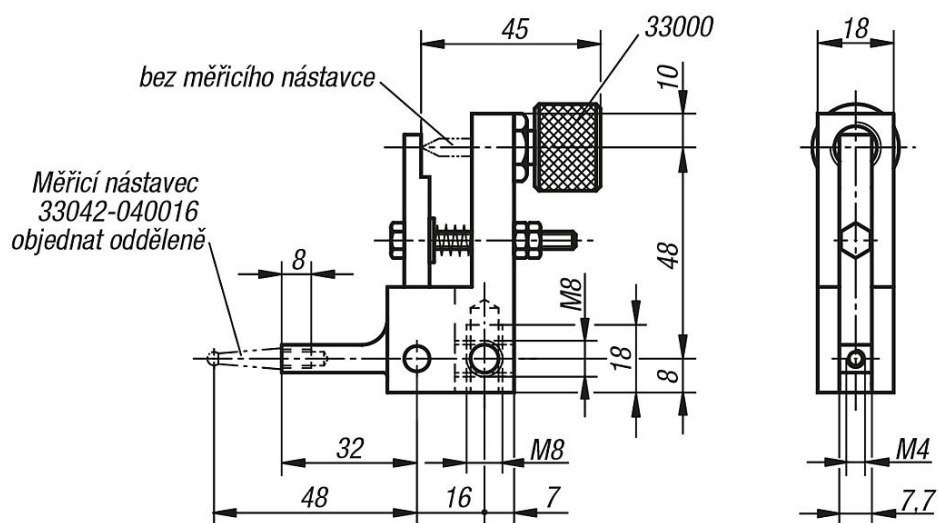

Popis zboží/obrázky produktu

Popis

Materiál:

Ocel.

Provedení:

Brynováno.

Upozornění:

Změna směru snímání a montáž vratného držáku měřicích hodin s upevňovacími adaptéry (jsou v dodávce) viz technické pokyny.

Příslušenství:

Měřáky viz 32540 a 32542.

Měřicí nástavec viz 33042-040016.

Výkresy

Přehled zboží

Objednací číslo	Rozměry
33072-048	viz výkres