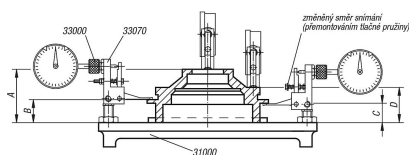

Popis zboží/obrázky produktu

Popis

Materiál:

Ocel.

Provedení:

Brynováno.

Upozornění:

Změna směru snímání a montáž vratného držáku měřicích hodin s upevňovacími adaptéry (jsou v dodávce) viz technické pokyny.

Příslušenství:

Měřáky viz 32540 a 32542.

Měřicí nástavec viz 33042-040016.

Výkresy

Přehled zboží

Objednací číslo	Rozměry
33072-048	viz výkres