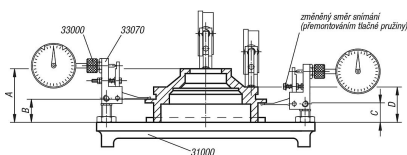

Popis zboží/obrázky produktu

Popis

Materiál:

Ocel.

Provedení:

Brynováno.

Upozornění:

Změna směru snímání a montáž vratného držáku měřících hodin s upevňovacími adaptéry (jsou v dodávce) viz technické pokyny.

Příslušenství:

Měřáky viz 32540 a 32542.

Výkresy

Přehled zboží

Objednací číslo	L	D	L1	L2	H
33070-04803	48	3	1	7	8
33070-07008	70	8	1,5	6	10