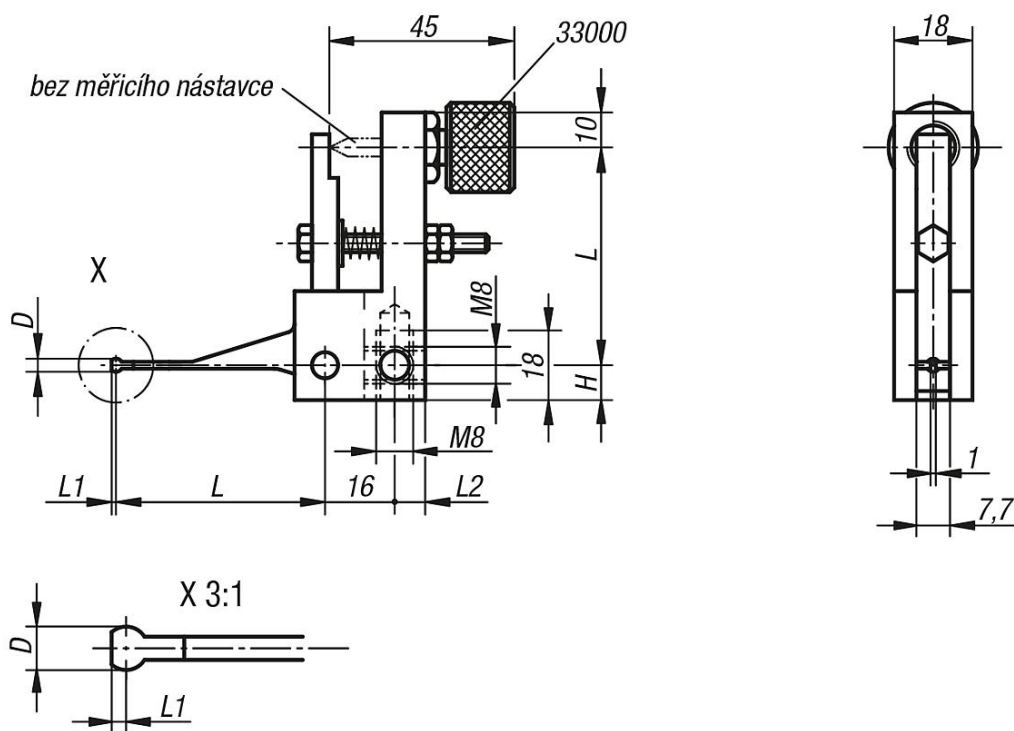

Popis zboží/obrázky produktu

Popis

Materiál:

Ocel.

Provedení:

Brynováno.

Upozornění:

Změna směru snímání a montáž vratného držáku měřících hodin s upevňovacími adaptéry (jsou v dodávce) viz technické pokyny.

Příslušenství:

Měřáky viz 32540 a 32542.

Výkresy

Přehled zboží

Objednací číslo	L	D	L1	L2	H
33070-04803	48	3	1	7	8
33070-07008	70	8	1,5	6	10