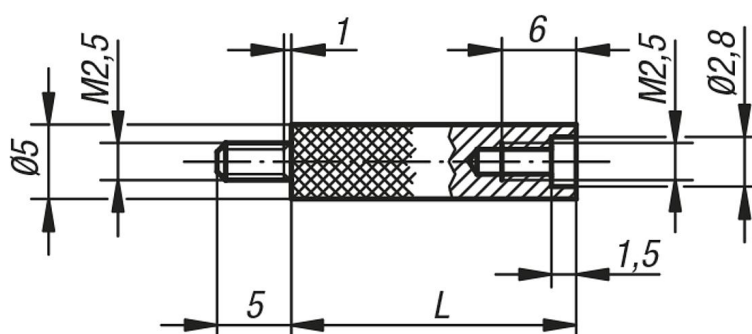

Popis zboží/obrázky produktu

Popis

Materiál:

Ocel.

Provedení:

Brynýrováno.

Upozornění:

Vhodné pro jednotky měření 33040 do 33050 a sadu měřicích nástavců 33058.
Měřáky viz 32540 a 32542.

Výkresy

Přehled zboží

Objednací číslo	L
33052-025080	8
33052-025100	10
33052-025120	12
33052-025160	16
33052-025200	20
33052-025240	24
33052-025300	30
33052-025320	32
33052-025400	40
33052-025500	50
33052-025600	60
33052-025700	70
33052-025800	80
33052-025900	90