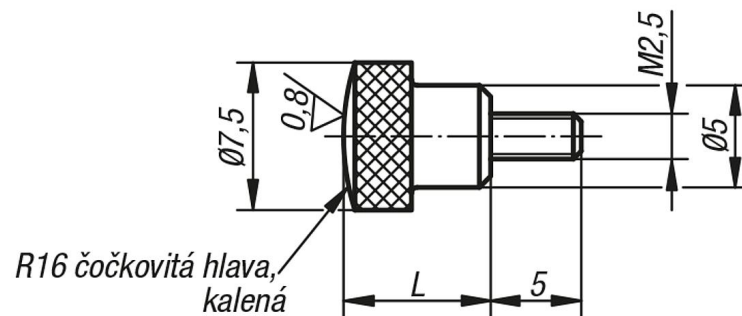

Popis zboží/obrázky produktu

**Popis****Materiál:**

Ocel.

Provedení:

Tvrzeno a bryňováno.

Upozornění:

Měřáky viz 32540 a 32542.

Výkresy

Přehled zboží

Objednací číslo	L
33048-025080	8