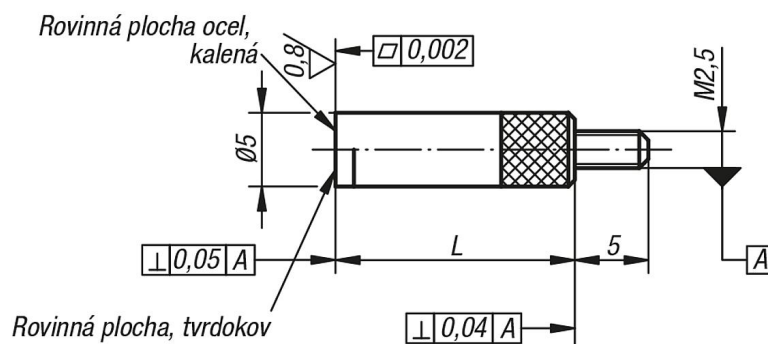

Popis zboží/obrázky produktu

Popis

Materiál:

Ocel nebo rovinná plocha z tvrdokovu.

Provedení:

Brynýrováno.

Upozornění:

Měřáky viz 32540 a 32542.

Výkresy

Přehled zboží

Objednací číslo ocel	Objednací číslo Tvrdokov	L
33046-1025080	33046-2025080	8
33046-1025125	33046-2025125	12,5
33046-1025160	33046-2025160	16