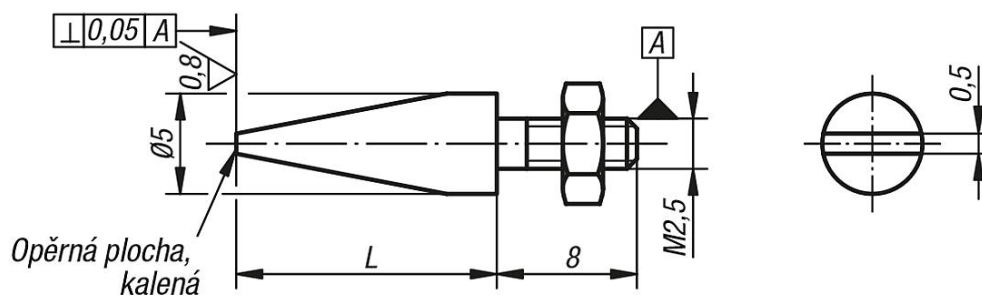

Popis zboží/obrázky produktu

**Popis****Materiál:**

Ocel.

Provedení:

brynýrováno, opěrná plocha kalená.

Upozornění:

Měřáky viz 32540 a 32542.

Výkresy

Přehled zboží

Objednací číslo	L
33044-025080	8
33044-025125	12,5
33044-025160	16
33044-025200	20
33044-025280	28