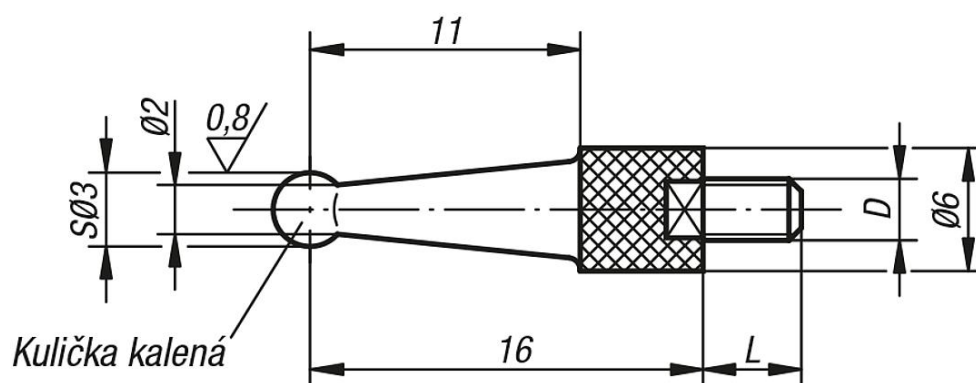

Popis zboží/obrázky produktu

Popis

Materiál:
Nástrojová ocel.

Provedení:
Tvrzeno a bryňováno.

Upozornění:
Měřáky viz 32540 a 32542.

Výkresy

Přehled zboží

Objednací číslo	D	L
33042-025016	M2,5	5
33042-040016	M4	5