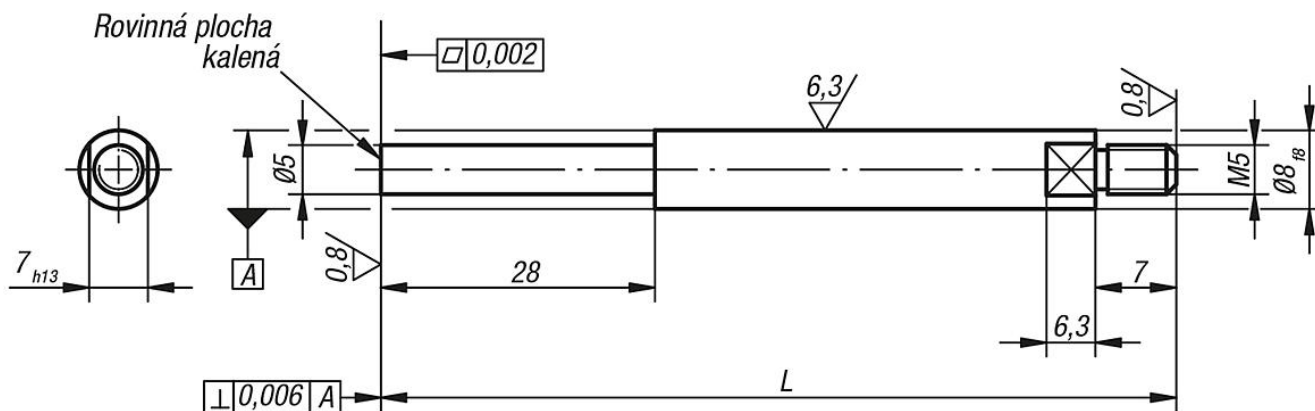

Popis zboží/obrázky produktu

Popis

Materiál:

Ocel.

Provedení:

Brynýrováno.

Upozornění:

Dotykové čepy jsou vhodné pro držáky měřáků 33010 až 33016.

Výkresy

Přehled zboží

Objednací číslo	L
33024-08080	80
33024-08100	100
33024-08160	160
33024-08250	250