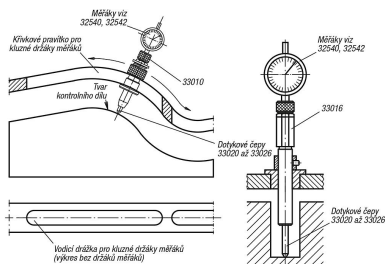

Popis zboží/obrázky produktu

Popis

Materiál:

Ocel.

Provedení:

Brynýrováno.

Upozornění:

Dotykové čepy jsou vhodné pro držáky měřáků 33010 až 33016.

Výkresy

Přehled zboží

Objednací číslo	L
33024-08080	80
33024-08100	100
33024-08160	160
33024-08250	250