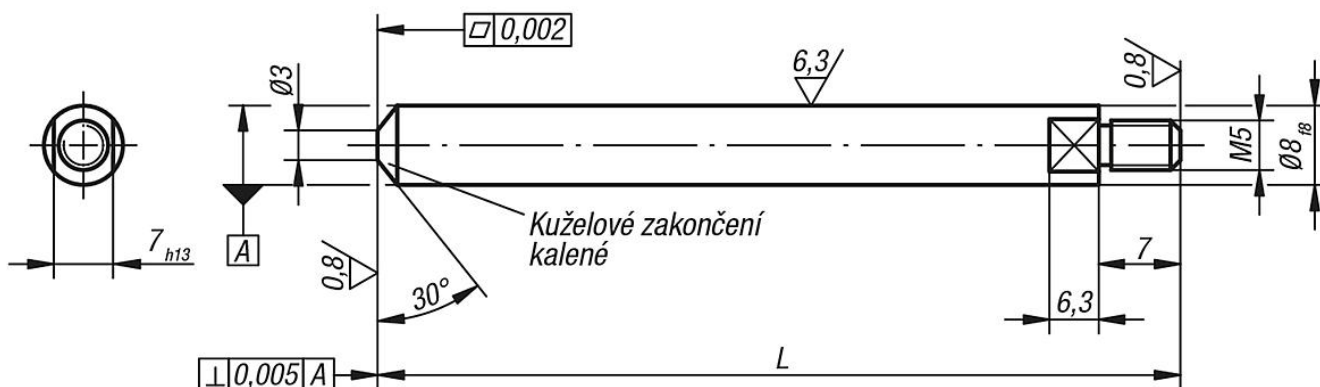

Popis zboží/obrázky produktu

Popis

Materiál:

Ocel.

Provedení:

Brynýrováno.

Upozornění:

Dotykové čepy jsou vhodné pro držáky měřáků 33010 až 33016.

Výkresy

Přehled zboží

Objednací číslo	L
33022-08063	63
33022-08080	80
33022-08100	100