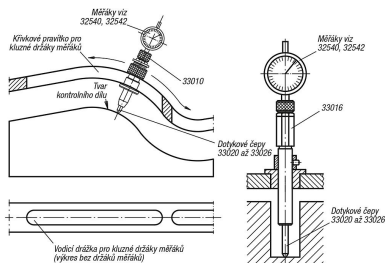

Popis zboží/obrázky produktu

Popis

Materiál:

Ocel.

Provedení:

Brynýrováno.

Upozornění:

Dotykové čepy jsou vhodné pro držáky měřáků 33010 až 33016.

Výkresy

Přehled zboží

Objednací číslo	L
33022-08063	63
33022-08080	80
33022-08100	100