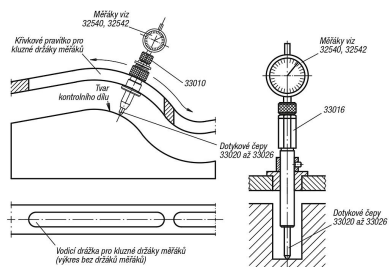

Popis zboží/obrázky produktu

Popis

Materiál:

Ocel.

Provedení:

Brynýrováno.

Upozornění:

Dotykové čepy jsou vhodné pro držáky měřáků 33010 až 33016.

Výkresy

Přehled zboží

Objednací číslo	L
33020-08063	63
33020-08080	80
33020-08100	100
33020-08160	160
33020-08250	250