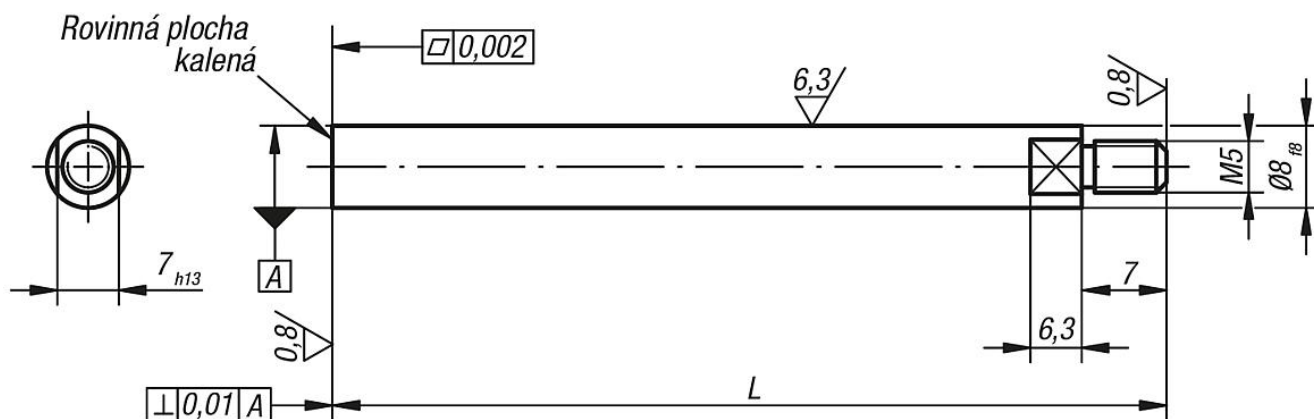

Popis zboží/obrázky produktu

Popis

Materiál:

Ocel.

Provedení:

Brynýrováno.

Upozornění:

Dotykové čepy jsou vhodné pro držáky měřáků 33010 až 33016.

Výkresy

Přehled zboží

Objednací číslo	L
33020-08063	63
33020-08080	80
33020-08100	100
33020-08160	160
33020-08250	250