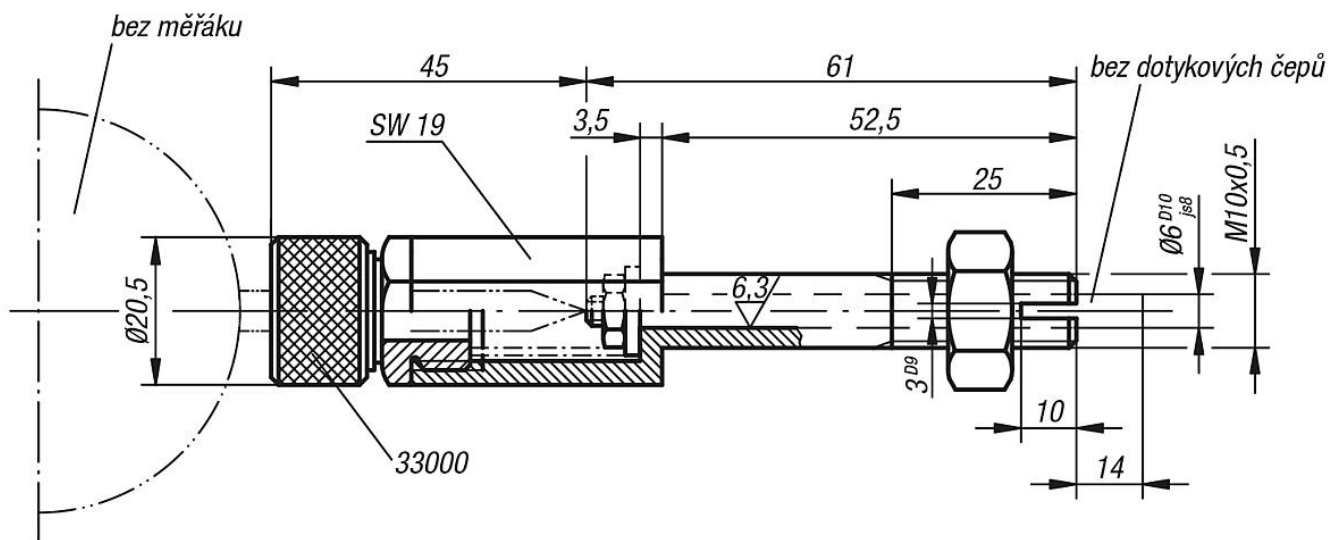

## Upozornění:

Dodávka je bez měřáku a dotykových čepů.

Měřáky viz 32540 a 32542.

Dotykové čepy viz 33028 do 33032.

## Výkresy

## Přehled zboží

Objednací číslo	pro dotykový čep je obsaženo v dodávce
33018-06053	1 podložka 4,3 x 14 x 0,9 1 šestihranná matice M4 1 tlačná pružina