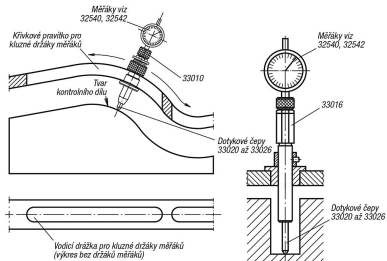

## Provedení:

Brynýrováno. Korpus kleští a pouzdro pro uchycení, zušlechtěny.

## Upozornění:

Dodávka je bez měřáku a dotykových čepů.

Měřáky viz 32540 a 32542.

Dotykové čepy viz 33028 do 33032.

## Přehled zboží

Objednací číslo	pro dotykový čep je obsaženo v dodávce
33018-06053	1 podložka 4,3 x 14 x 0,9 1 šestihranná matice M4 1 tlačná pružina