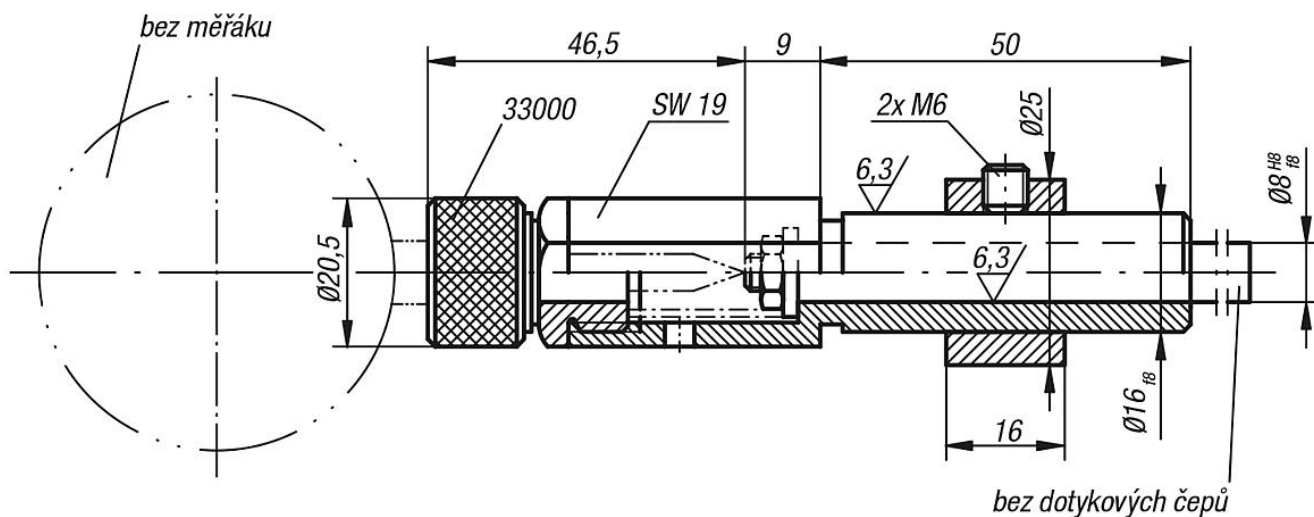

Popis zboží/obrázky produktu

Popis

Materiál:

Zušlechtěná ocel.

Provedení:

Brynýrováno. Korpus kleští a pouzdro pro uchycení, zušlechtěny.

Upozornění:

Dodávka je bez měřáku a dotykových čepů.

Měřáky viz 32540 a 32542.

Dotykové čepy viz 33020 do 33026.

Výkresy

Přehled zboží

Objednací číslo	pro dotykový čep je obsaženo v dodávce
33016-08050	1 podložka 5,3 x 14 x 1 1 šestihranná matice M5 1 tlačná pružina