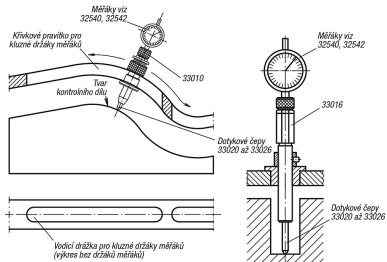

Popis zboží/obrázky produktu

Popis

Materiál:

Zušlechtěná ocel.

Provedení:

Brynýrováno. Korpus kleští a pouzdro pro uchycení, zušlechtěny.

Upozornění:

Dodávka je bez měřáku a dotykových čepů.

Měřáky viz 32540 a 32542.

Dotykové čepy viz 33020 do 33026.

Výkresy

Přehled zboží

Objednací číslo	pro dotykový čep je obsaženo v dodávce
33016-08050	1 podložka 5,3 x 14 x 1 1 šestihranná matice M5 1 tlačná pružina