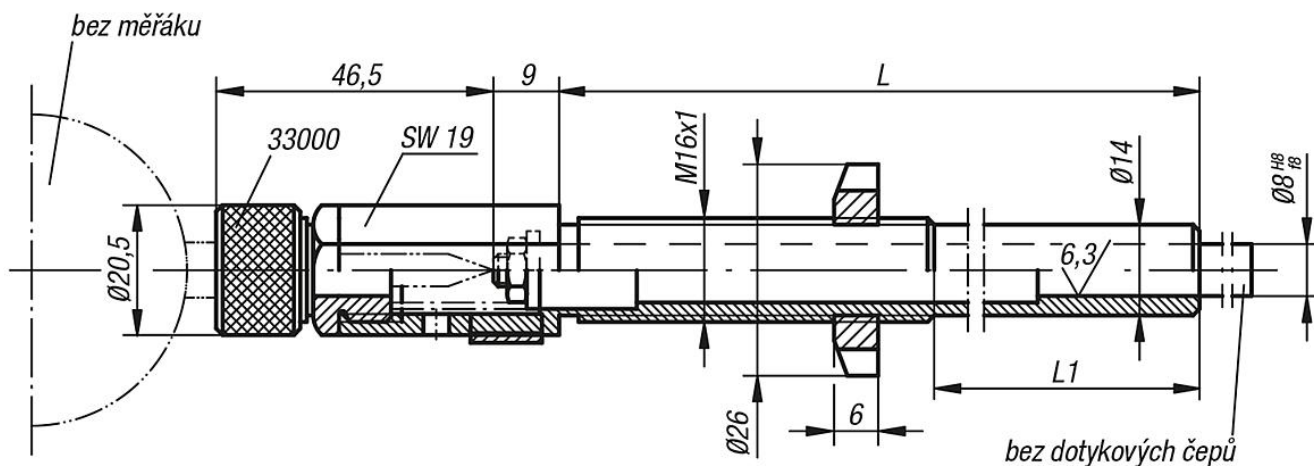

Popis zboží/obrázky produktu

Popis

Materiál:

Zušlechtná ocel.

Provedení:

Bryňrováno. Korpus kleští a pouzdro pro uchycení, zušlechtěny.

Upozornění:

Dodávka je bez měřáku a dotykových čepů.

Měřáky viz 32540 a 32542.

Dotykové čepy viz 33020 do 33026.

Výkresy

Přehled zboží

Objednáací číslo	L	L1	pro dotykový čep je obsaženo v dodávce
33014-08125	125	75	1 podložka 5,3 x 14 x 1 1 šestihranná matice M5 1 tlačná pružina
33014-08180	180	130	1 podložka 5,3 x 14 x 1 1 šestihranná matice M5 1 tlačná pružina