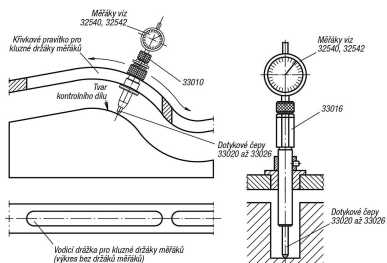

Popis zboží/obrázky produktu

Popis

Materiál:

Zušlechtná ocel.

Provedení:

Bryňrováno. Korpus kleští a pouzdro pro uchycení, zušlechtěny.

Upozornění:

Dodávka je bez měřáku a dotykových čepů.

Měřáky viz 32540 a 32542.

Dotykové čepy viz 33020 do 33026.

Výkresy

Přehled zboží

Objednáací číslo	L	L1	pro dotykový čep je obsaženo v dodávce
33014-08125	125	75	1 podložka 5,3 x 14 x 1 1 šestihranná matice M5 1 tlačná pružina
33014-08180	180	130	1 podložka 5,3 x 14 x 1 1 šestihranná matice M5 1 tlačná pružina