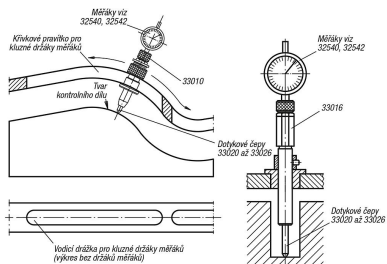

Popis zboží/obrázky produktu

Popis

Materiál:

Zušlechtěná ocel.

Provedení:

Brynýrováno. Korpus kleští a pouzdro pro uchycení, zušlechtěny.

Upozornění:

Dodávka je bez měřáku a dotykových čepů.

Měřáky viz 32540 a 32542.

Dotykové čepy viz 33020 do 33026.

Výkresy

Přehled zboží

Objednací číslo	pro dotykový čep je obsaženo v dodávce
33012-08050	1 podložka 5,3 x 14 x 1 1 šestihranná matice M5 1 tlačná pružina