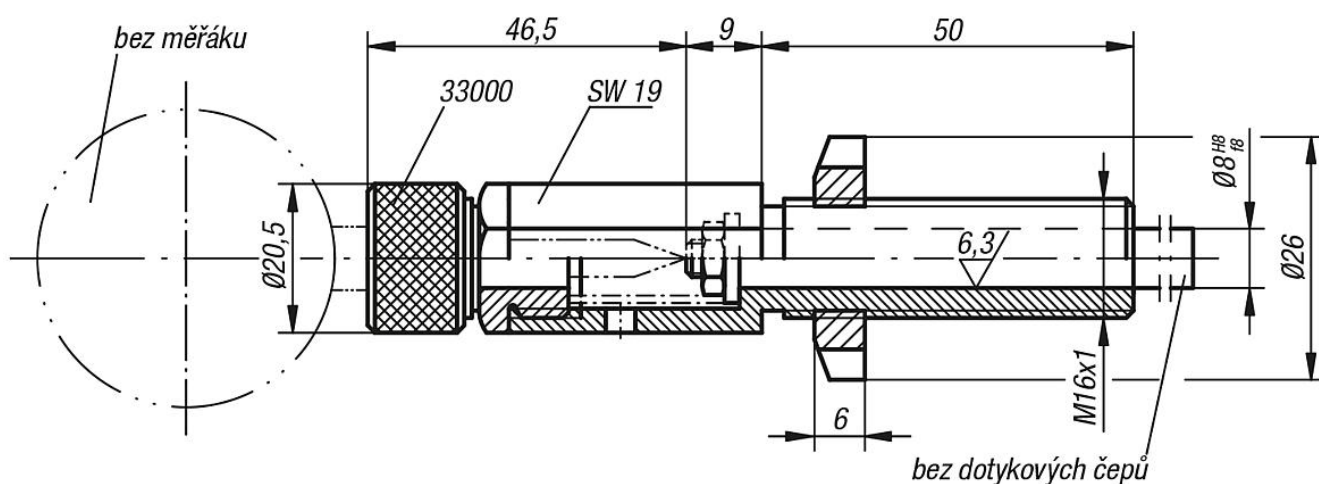

Popis zboží/obrázky produktu

Popis

Materiál:

Zušlechtěná ocel.

Provedení:

Brynýrováno. Korpus kleští a pouzdro pro uchycení, zušlechtěny.

Upozornění:

Dodávka je bez měřáku a dotykových čepů.

Měřáky viz 32540 a 32542.

Dotykové čepy viz 33020 do 33026.

Výkresy

Přehled zboží

Objednací číslo	pro dotykový čep je obsaženo v dodávce
33012-08050	1 podložka 5,3 x 14 x 1 1 šestihranná matice M5 1 tlačná pružina