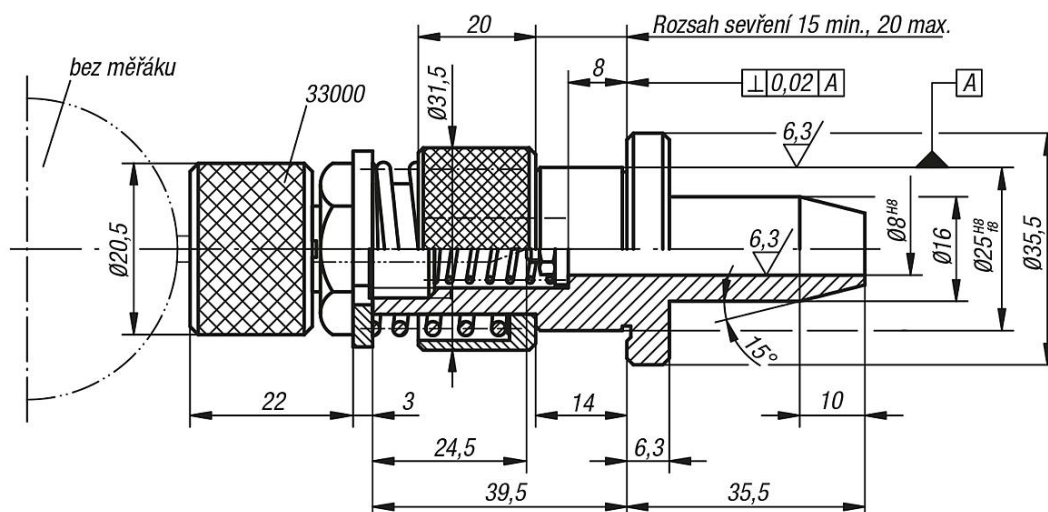

Popis zboží/obrázky produktu

Popis

Materiál:

Zušlechtěná ocel.

Provedení:

Bryňrováno. Korpus kleští a pouzdro pro uchycení, zušlechtěny.

Upozornění:

Dodávka je bez měřáku a dotykových čepů.

Měřáky viz 32540 a 32542.

Dotykové čepy viz 33020 do 33026.

Výkresy

Přehled zboží

Objednací číslo	pro dotykový čep je obsaženo v dodávce
33010-08025	1 podložka 5,3 x 14 x 1 1 šestihranná matice M5 1 tlačná pružina