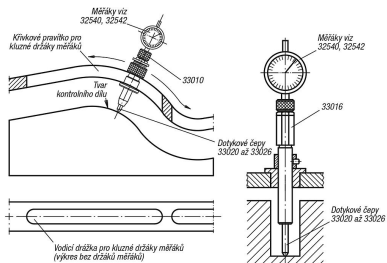

Popis zboží/obrázky produktu

Popis

Materiál:

Zušlechtěná ocel.

Provedení:

Bryňrováno. Korpus kleští a pouzdro pro uchycení, zušlechtěny.

Upozornění:

Dodávka je bez měřáku a dotykových čepů.

Měřáky viz 32540 a 32542.

Dotykové čepy viz 33020 do 33026.

Výkresy

Přehled zboží

Objednací číslo	pro dotykový čep je obsaženo v dodávce
33010-08025	1 podložka 5,3 x 14 x 1 1 šestihranná matice M5 1 tlačná pružina