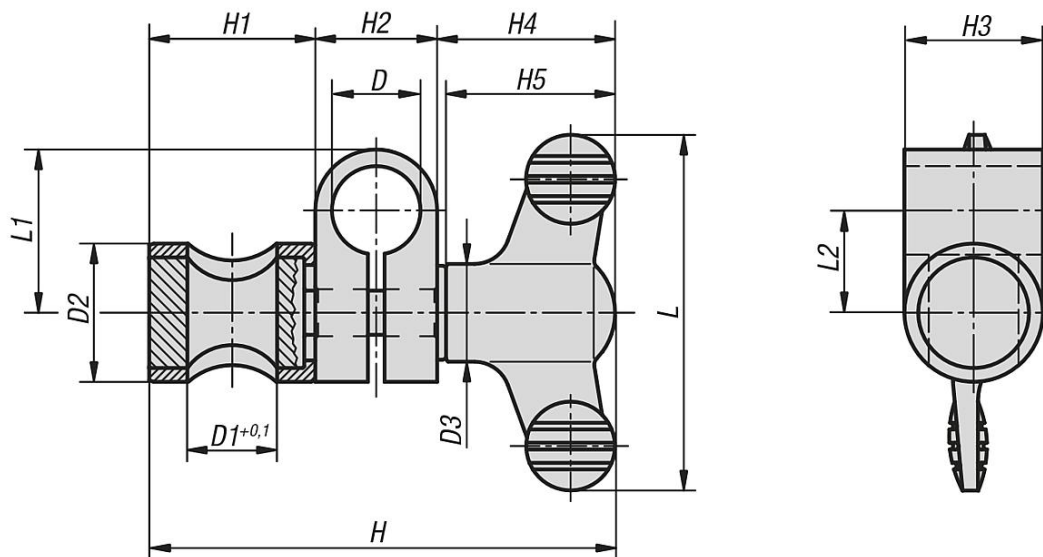

Popis zboží/obrázky produktu

Popis

Materiál:

Pouzdro a čep z oceli.
Upínací kus z vysoce pevného hliníku.
Křídlové madlo termoplast šedočerný.

Provedení:

Pouzdro a čep chromované do vysokého lesku.
Upínací kus černě eloxovaný.

Upozornění:

Postupně nastavitelné. Rychlé sevření pomocí křídlové rukojeti.

Na vyžádání:

Různé kombinace průměrů D a D1.

Výkresy

Přehled zboží

Objednací číslo	Velikost	D	D1	D2	D3	H	H1	H2	H3	H4	H5	L	L1	L2
31156-0606	1	6	6	14	12	43,6	15	9	14	19,6	18	38	13	8,5
31156-0808	2	8	8	16	14	54,6	17	12	16	25,6	24	50	18	12
31156-1010	3	10	10	18	14	60,6	20	15	18	25,6	24	50	22	14,5
31156-1212	4	12	12	20	21	77,2	23	17	20	37,2	35,6	75	24	15,5
31156-1616	5	16	16	25	21	90,2	31	22	25	37,2	35,6	75	29,5	18,5
31156-2020	6	20	20	30	21	98,2	36	25	30	37,2	35,6	75	30	17,5