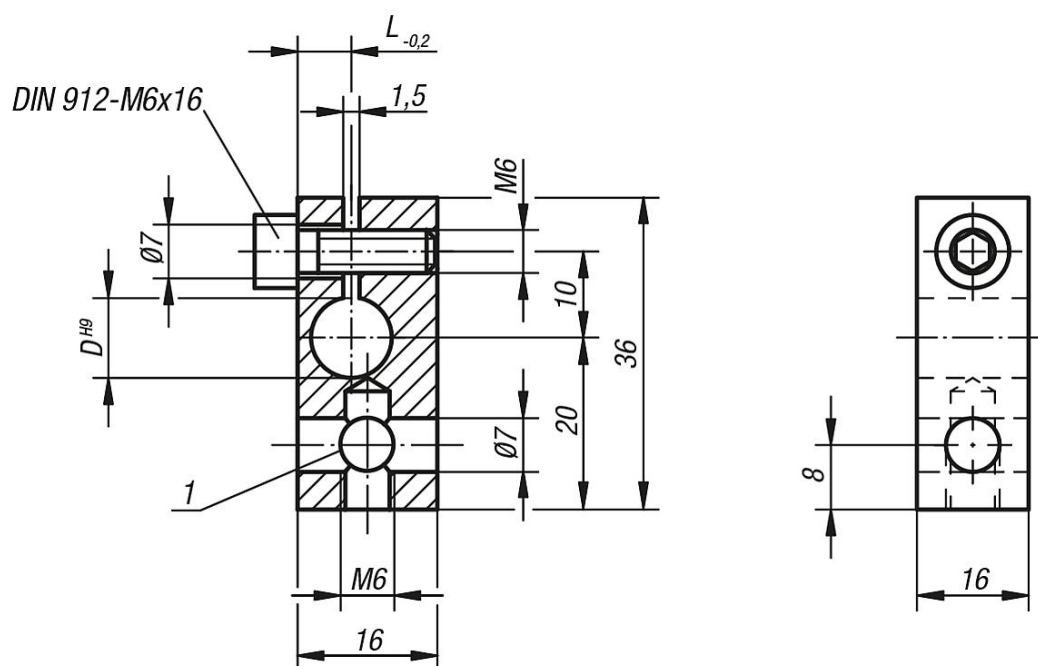

## Popis

**Materiál:**  
Zušlechtěná ocel.

**Provedení:**  
Brynýrováno.

**Odkaz na výkres:**  
1) Otvor jen u 31152-0708

## Přehled zboží

Objednací číslo	D	L
31152-0708	8	5
31152-0710	10	6
31152-0712	12	7