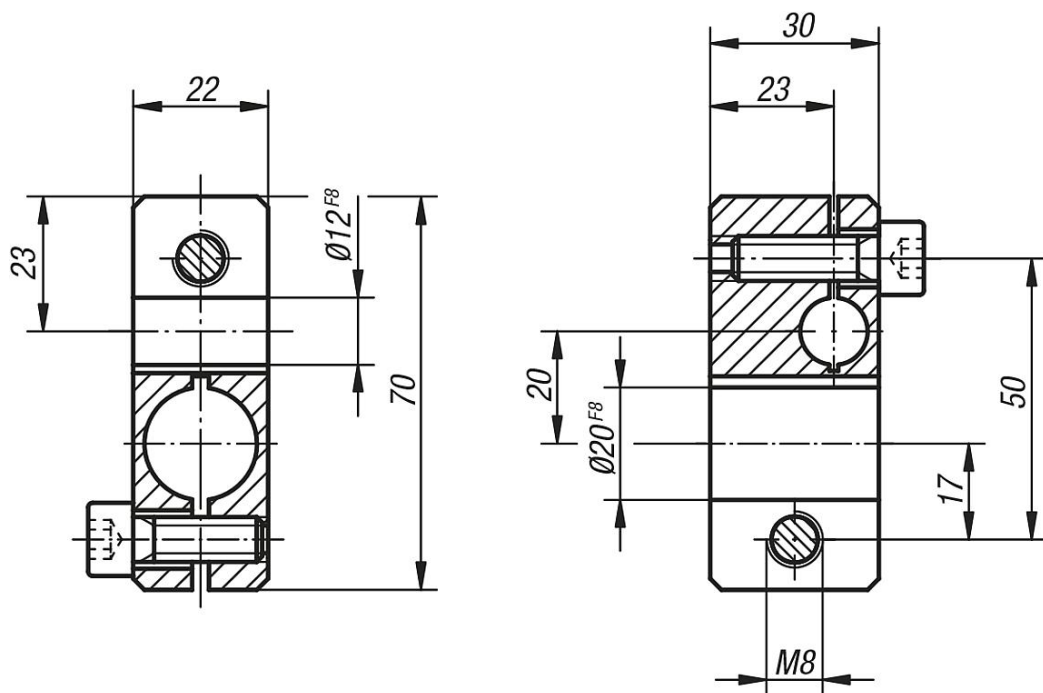

Popis zboží/obrázky produktu

Popis

Materiál:
Zušlechtěná ocel.

Provedení:
Brynýrováno.

Výkresy

Přehled zboží

Objednací číslo	Rozměry
31150-1220	viz výkres