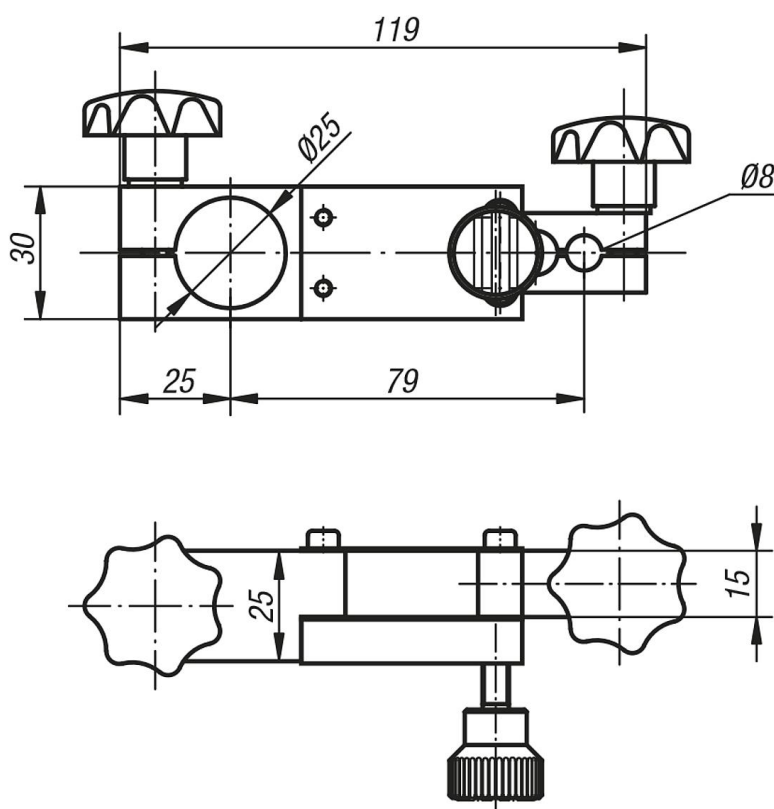

## Upozornění:

Držák měřáků vhodný pro 31020.

## Přehled zboží

Objednací číslo	Rozměry
31141-079	viz výkres