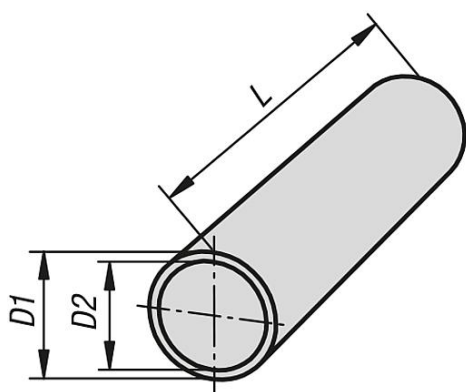

Popis zboží/obrázky produktu

Popis

Materiál:

Ocel 1.0037.
Hliník EN AW-6060.

Provedení:

Ocel pozinkovaná.
Hliník světle eloxovaný.

Upozornění:

Tolerance se u trubek s kruhovým a čtvercovým profilem stanovují individuálně, a to v závislosti na celém systému upínaných trubek.

*Hliník čtyřhranná trubka 10X10 lze dodat výlučně jako plný materiál.

Na vyžádání:

- trubky z nerezové oceli
- přířez specificky pro zákazníka

Výkresy

Přehled zboží

Objednací číslo	Název	Materiál základní těleso	Název	D1	D2	L
29050-0112X	Kruhová Trubka	ocel	Ø12 x 1,5	12 ±0,1	9	500/1000/2000
29050-0114X	Kruhová Trubka	ocel	Ø14 x 1,5	14 ±0,1	11	500/1000/2000
29050-0115X	Kruhová Trubka	ocel	Ø15 x 1,5	15 ±0,1	12	500/1000/2000
29050-0116X	Kruhová Trubka	ocel	Ø16 x 1,5	16 ±0,1	13	500/1000/2000
29050-0118X	Kruhová Trubka	ocel	Ø18 x 1,5	18 ±0,1	15	500/1000/2000
29050-0120X	Kruhová Trubka	ocel	Ø20 x 2	20 ±0,1	16	500/1000/2000
29050-0125X	Kruhová Trubka	ocel	Ø25 x 2	25 ±0,1	21	500/1000/2000
29050-0130X	Kruhová Trubka	ocel	Ø30 x 2	30 ±0,1	26	500/1000/2000
29050-0140X	Kruhová Trubka	ocel	Ø40 x 4	40 ±0,15	32	500/1000/2000
29050-0150X	Kruhová Trubka	ocel	Ø50 x 4	50 ±0,2	42	500/1000/2000
29050-0220X	Kruhová Trubka	hliník	Ø20 x 3	20 ±0,1	14	500/1000/2000
-	Kruhová Trubka	hliník	Ø25 x 2	25	21	500/1000/2000
29050-0230X	Kruhová Trubka	hliník	Ø30 x 2	30 ±0,1	26	500/1000/2000
29050-0240X	Kruhová Trubka	hliník	Ø40 x 3	40 ±0,15	34	500/1000/2000
29050-0250X	Kruhová Trubka	hliník	Ø50 x 3	50 ±0,2	44	500/1000/2000