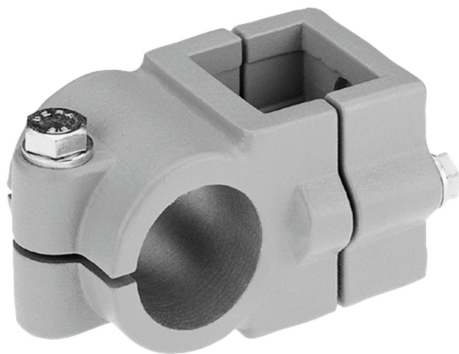

Popis zboží/obrázky produktu

Popis

Materiál:

Hliníková litina.
Svěrací šroub s maticí, ocel.

Provedení:

Hladce vyleštěno.
Svěrací šroub s maticí, pozinkováno.

Na vyžádání:

Svěrací páka pro upevnění a jiné průměry.

Příslušenství:

- Trubky s kruhovým a čtvercovým profilem 29050

Výkresy