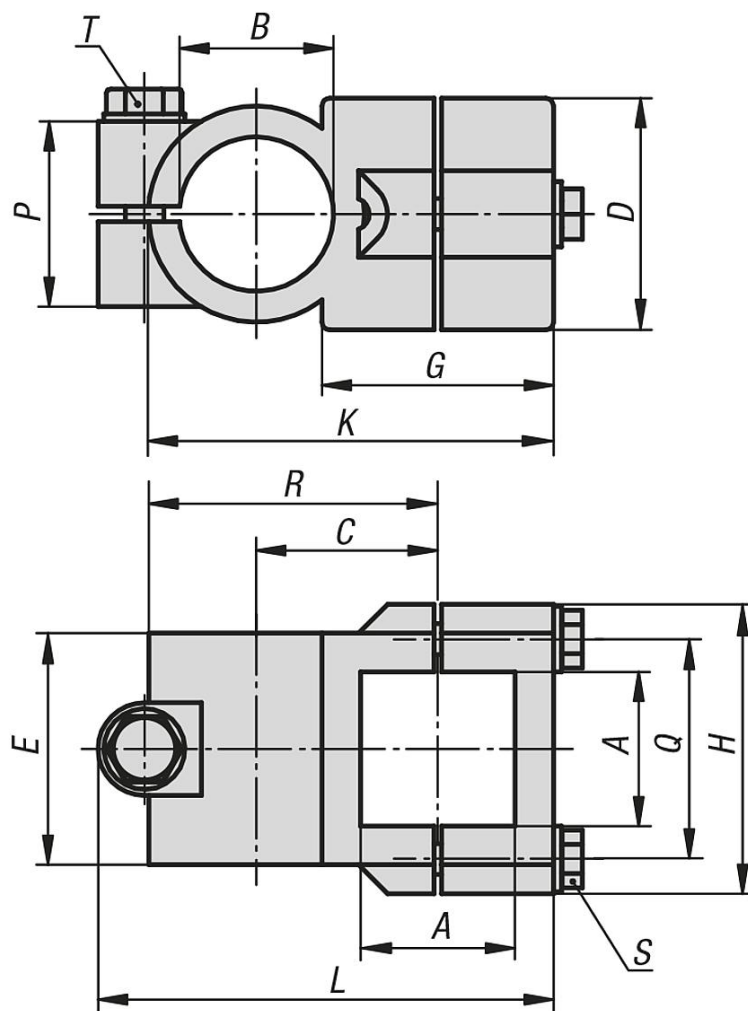

Přehled zboží

Objednací číslo	A	B	C	D	E	G	H	K	L	P	Q	R	S	T
29004-53030	30,2	30,1	33	45	45	40	62	74,5	85	33	46	55	M8x35	M8x35