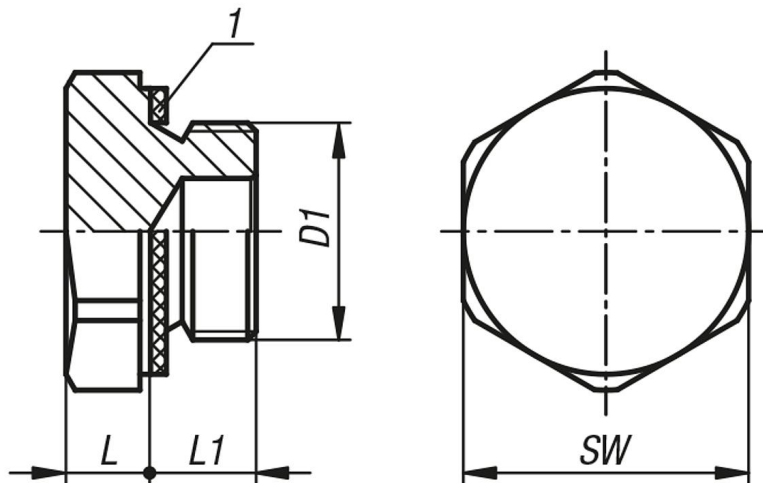

## Popis

**Materiál:**  
Hliník.

**Provedení:**  
Bez povrchové úpravy. Ploché těsnění, bezazbestové.

**Na vyžádání:**  
Kryt s popisem OIL.

**Odkaz na výkres:**  
1) Ploché těsnění

## Výkresy

## Přehled zboží

Objednáací číslo	D1	L	L1	SW
28027-141010	M10x1	5	8	14
28027-171215	M12x1,5	6	8	17
28027-171415	M14x1,5	6	8	17
28027-221615	M16x1,5	7	10	22
28027-221815	M18x1,5	7	10	22
28027-242015	M20x1,5	7	10	24
28027-19014	G1/4	7	10	19
28027-22038	G 3/8	7	10	22
28027-27012	G 1/2	8	10	27
28027-34034	G 3/4	8	10	34
28027-40100	G 1	8	14	40