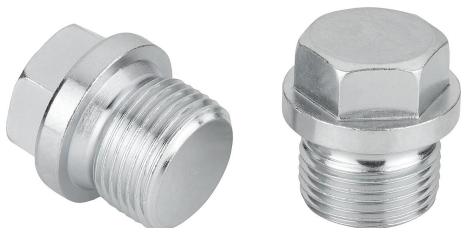

Popis zboží/obrázky produktu

Popis

Materiál:

Ocel.

Provedení:

Pozinkováno.

Upozornění:

Šroubové uzávěry s nákrůžkem a vnějším šestihranem k uzavírání otvorů s válcovým vnitřním závitem.

Výkresy

Přehled zboží

Objednací číslo	D	D1	K	L	L1	SW
28016-101010	M10x1	14	6	8	3	10
28016-101215	M12x1,5	17	6	12	3	13
28016-101415	M14x1,5	19	6	12	3	13
28016-101615	M16x1,5	21	6	12	3	17
28016-101815	M18x1,5	23	8	12	4	17
28016-102015	M20x1,5	25	8	14	4	19
28016-102215	M22x1,5	27	8	14	4	19
28016-102415	M24x1,5	29	9	14	4	22
28016-102615	M26x1,5	31	10	16	4	24
28016-102720	M27x2	32	10	16	4	24
28016-103015	M30x1,5	36	10	16	4	24
28016-103320	M33x2	39	11	16	5	27
28016-103615	M36x1,5	42	11	16	5	27
28016-104215	M42x1,5	49	12	16	5	30
28016-104220	M42x2	49	12	16	5	30
28016-104815	M48x1,5	55	12	16	5	30
28016-104820	M48x2	55	12	16	5	30
28016-10018	G1/8	14	6	8	3	10
28016-10014	G1/4	18	6	12	3	13
28016-10038	G3/8	22	6	12	3	17
28016-10012	G1/2	26	8	14	4	19
28016-10034	G3/4	32	10	16	4	24
28016-10100	G1	39	11	16	5	27
28016-10114	G1 1/4	49	12	16	5	30
28016-10112	G1 1/2	55	12	16	5	30