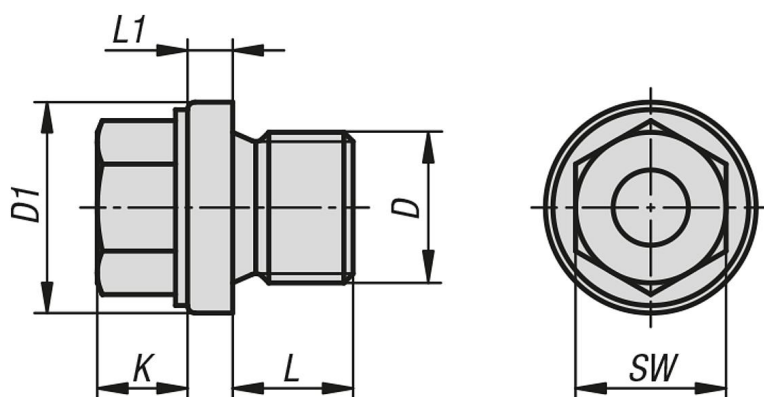

Popis zboží/obrázky produktu

Popis

Materiál:

Ocel.

Provedení:

Pozinkováno.

Upozornění:

Šroubové uzávěry s nákrůžkem a vnějším šestihranem k uzavírání otvorů s válcovým vnitřním závitem.

Výkresy

Přehled zboží

Objednací číslo	D	D1	K	L	L1	SW
28016-101010	M10x1	14	6	8	3	10
28016-101215	M12x1,5	17	6	12	3	13
28016-101415	M14x1,5	19	6	12	3	13
28016-101615	M16x1,5	21	6	12	3	17
28016-101815	M18x1,5	23	8	12	4	17
28016-102015	M20x1,5	25	8	14	4	19
28016-102215	M22x1,5	27	8	14	4	19
28016-102415	M24x1,5	29	9	14	4	22
28016-102615	M26x1,5	31	10	16	4	24
28016-102720	M27x2	32	10	16	4	24
28016-103015	M30x1,5	36	10	16	4	24
28016-103320	M33x2	39	11	16	5	27
28016-103615	M36x1,5	42	11	16	5	27
28016-104215	M42x1,5	49	12	16	5	30
28016-104220	M42x2	49	12	16	5	30
28016-104815	M48x1,5	55	12	16	5	30
28016-104820	M48x2	55	12	16	5	30
28016-10018	G1/8	14	6	8	3	10
28016-10014	G1/4	18	6	12	3	13
28016-10038	G3/8	22	6	12	3	17
28016-10012	G1/2	26	8	14	4	19
28016-10034	G3/4	32	10	16	4	24
28016-10100	G1	39	11	16	5	27
28016-10114	G1 1/4	49	12	16	5	30
28016-10112	G1 1/2	55	12	16	5	30