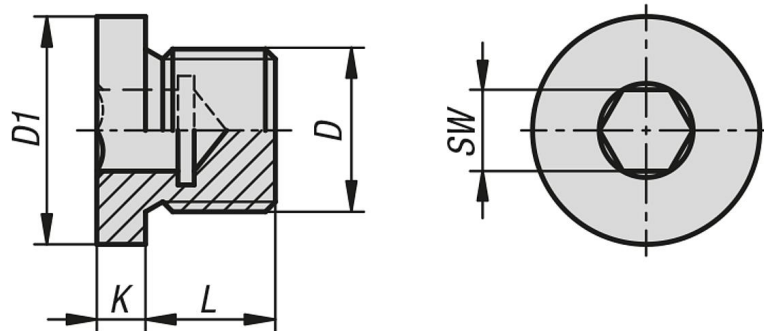

Popis zboží/obrázky produktu

Popis

Materiál:

Ocel.

Provedení:

Pozinkováno.

Upozornění:

Šroubové uzávěry s nákrůžkem a vnitřním šestihranem k uzavírání otvorů s válcovým vnitřním závitem.

Výkresy

Přehled zboží

Objednací číslo	D	D1	K	L	SW
28014-100810	M8x1	12	3	8	4
28014-101010	M10x1	14	3	8	5
28014-101215	M12x1,5	17	3	12	6
28014-101415	M14x1,5	19	3	12	6
28014-101615	M16x1,5	21	3	12	8
28014-101815	M18x1,5	23	4	12	8
28014-102015	M20x1,5	25	4	14	10
28014-102215	M22x1,5	27	4	14	10
28014-102415	M24x1,5	29	4	14	12
28014-102615	M26x1,5	31	4	16	12
28014-102720	M27X2	32	4	16	12
28014-103015	M30x1,5	36	4	16	17
28014-103320	M33X2	39	5	16	17
28014-103615	M36x1,5	42	5	16	19
28014-104215	M42x1,5	49	5	16	22
28014-104220	M42X2	49	5	16	22
28014-104815	M48x1,5	55	5	16	24
28014-104820	M48X2	55	5	16	24
28014-10018	G1/8	14	3	8	5
28014-10014	G1/4	18	3	12	6
28014-10038	G3/8	22	3	12	8
28014-10012	G1/2	26	4	14	10
28014-10034	G3/4	32	4	16	12
28014-10100	G1	39	5	16	17
28014-10114	G1 1/4	49	5	16	22
28014-10112	G1 1/2	55	5	16	24