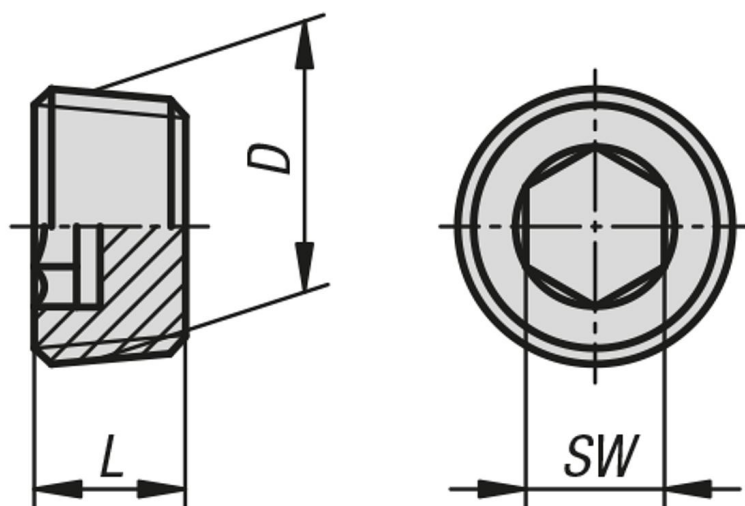

Popis zboží/obrázky produktu

Popis

Materiál:

Ocel nebo nerezová ocel 1.4571.

Provedení:

Ocel, pozinkovaná.

Nerez bez povrchové úpravy.

Upozornění:

Šroubové uzávěry s vnitřním šestihranem a kuželovým závitem jsou vhodné k uzavírání otvorů s kuželovým vnitřním závitem.

Výkresy

Přehled zboží

Objednací číslo Ocel	Objednací číslo Nerezová ocel	D	L	SW
28013-100810	28013-200810	M8x1	8	4
28013-101010	28013-201010	M10x1	8	5
28013-101215	28013-201215	M12x1,5	10	6
28013-101415	28013-201415	M14x1,5	10	7
28013-101615	28013-201615	M16x1,5	10	8
28013-101015	28013-201815	M18x1,5	10	8
28013-102015	28013-202015	M20x1,5	10	10
28013-102215	28013-202215	M22x1,5	10	10
28013-102415	28013-202415	M24x1,5	12	12
28013-102615	-	M26x1,5	12	12
28013-103015	-	M30x1,5	12	17
28013-103615	-	M36x1,5	15	19
28013-104215	-	M42x1,5	18	22
28013-104815	-	M48x1,5	20	24
28013-10018	28013-2001815	R1/8	8	5
28013-10014	28013-2001415	R1/4	10	7
28013-10038	28013-2003815	R3/8	10	8
28013-10012	28013-2001215	R1/2	10	10
28013-10034	28013-2003415	R3/4	12	12
28013-10100	28013-2010015	R1	12	17
28013-10114	-	R1 1/4	18	22
28013-10112	-	R1 1/2	20	24