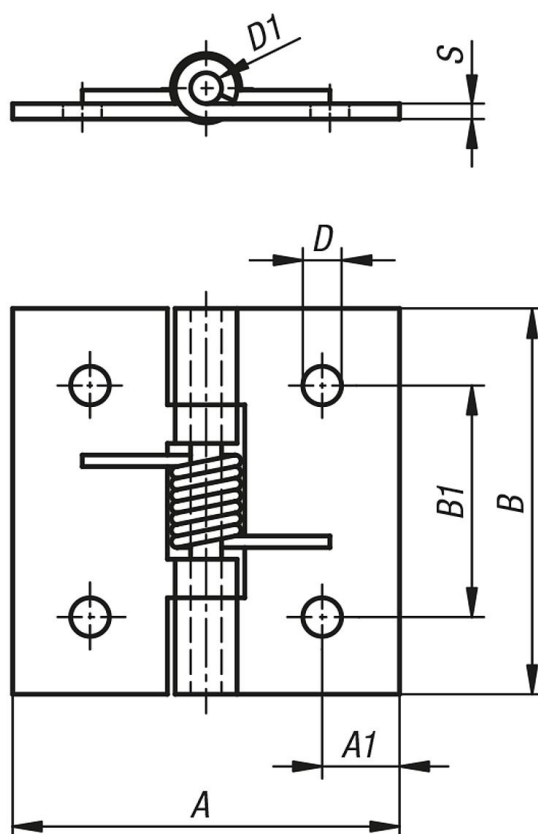

Popis zboží/obrázky produktu

Popis

Závěsy s uzavírací pružinou

Závěsy s otevírací pružinou

Směr otáčení dveří

Směr otáčení dveří

Výkresy

Přehled zboží

Objednáací číslo	Provedení 1	Materiál základní těleso	A	A1	B	B1	D	D1	S
27900-50500	pružina otevírací	ocel	50	9	50	30	5	4	2
27900-150500	pružina otevírací	nerezová ocel	50	10	50	30	5	4	2
27900-250500	pružina otevírací	hliník	50	9	50	30	5	4	2
27900-50501	pružina uzavírací	ocel	50	9	50	30	5	4	2
27900-150501	pružina uzavírací	nerezová ocel	50	10	50	30	5	4	2

Přehled zboží

Objednací číslo	Provedení 1	Materiál základní těleso	A	A1	B	B1	D	D1	S
27900-250501	pružina uzavírací	hliník	50	9	50	30	5	4	2