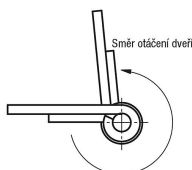

Popis zboží/obrázky produktu

Popis

Závěsy s uzavírací pružinou

Závěsy s otevírací pružinou

Směr otáčení dveří

Směr otáčení dveří

Výkresy

Přehled zboží

Objednáací číslo	Provedení 1	Materiál základní těleso	A	A1	B	B1	D	D1	S
27900-50500	pružina otevírací	ocel	50	9	50	30	5	4	2
27900-150500	pružina otevírací	nerezová ocel	50	10	50	30	5	4	2
27900-250500	pružina otevírací	hliník	50	9	50	30	5	4	2
27900-50501	pružina uzavírací	ocel	50	9	50	30	5	4	2
27900-150501	pružina uzavírací	nerezová ocel	50	10	50	30	5	4	2

Přehled zboží

Objednací číslo	Provedení 1	Materiál základní těleso	A	A1	B	B1	D	D1	S
27900-250501	pružina uzavírací	hliník	50	9	50	30	5	4	2