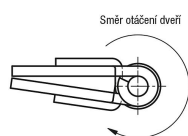

Popis zboží/obrázky produktu

Popis

Závěsy s uzavírací pružinou

Závěsy s otevírací pružinou

Směr otáčení dveří

Směr otáčení dveří

Výkresy

Přehled zboží

Objednáací číslo	Provedení 1	Materiál základní těleso	A	A1	B	B1	D	D1	S
27900-50500	pružina otevírací	ocel	50	9	50	30	5	4	2
27900-150500	pružina otevírací	nerezová ocel	50	10	50	30	5	4	2
27900-250500	pružina otevírací	hliník	50	9	50	30	5	4	2
27900-50501	pružina uzavírací	ocel	50	9	50	30	5	4	2
27900-150501	pružina uzavírací	nerezová ocel	50	10	50	30	5	4	2

Přehled zboží

Objednací číslo	Provedení 1	Materiál základní těleso	A	A1	B	B1	D	D1	S
27900-250501	pružina uzavírací	hliník	50	9	50	30	5	4	2