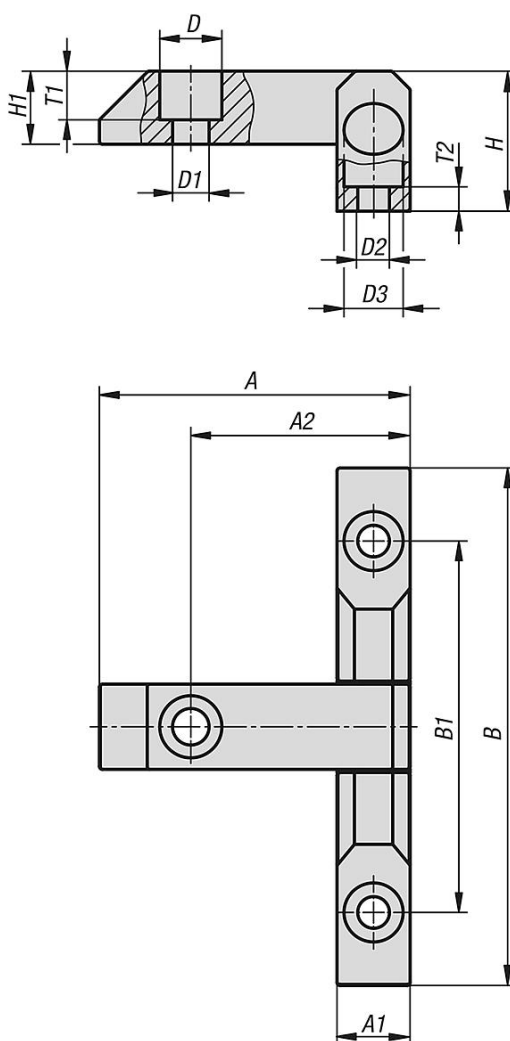

Přehled zboží

Objednací číslo	Povrch základního tělesa	A	A1	A2	B	B1	D	D1	D2	D3	H	H1	T1	T2
27892-00630061	pozinkovaný	51	12	36	85	61	10,2	6	5,2	9,7	23	12	8	4
27892-10630061	chromováno do vysokého lesku	51	12	36	85	61	10,2	6	5,2	9,7	23	12	8	4
27892-20630061	potaženo práškovou hmotou	51	12	36	85	61	10,2	6	5,2	9,7	23	12	8	4