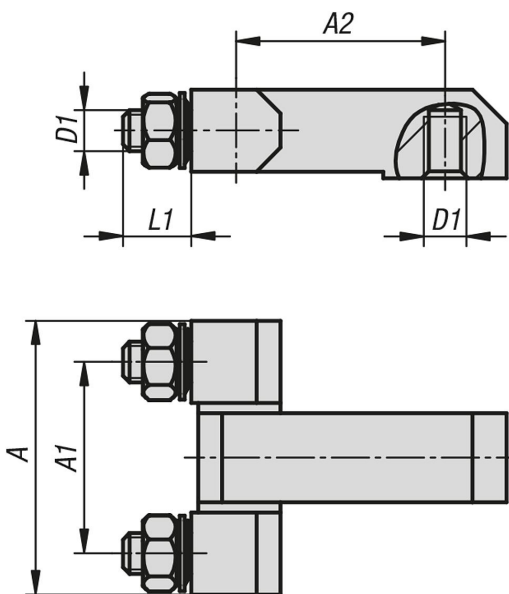

## Upozornění:

Rohové závěsy s upevňovacími maticemi a prodlouženým středovým dílem pro vnitřní dveře.

Upevnění se provádí maticemi (M6 nebo M8) zevnitř.

Závěs je univerzálně nasaditelný vlevo nebo vpravo. Úhel rozevření činí 180°.

## Přehled zboží

Objednací číslo	Materiál základní těleso	Ocelový klíč	A1	A2	B	D1	L1 Délka
27891-0630028	ocel	-	28	30	40	M6	10
27891-0829035	ocel	-	35	29	51	M8	14
27891-10630028	nerezová ocel	1.4305	28	30	40	M6	10
27891-10829035	nerezová ocel	1.4305	35	29	51	M8	14
27891-20630028	nerezová ocel	1.4401	28	30	40	M6	10
27891-20829035	nerezová ocel	1.4401	35	29	51	M8	14