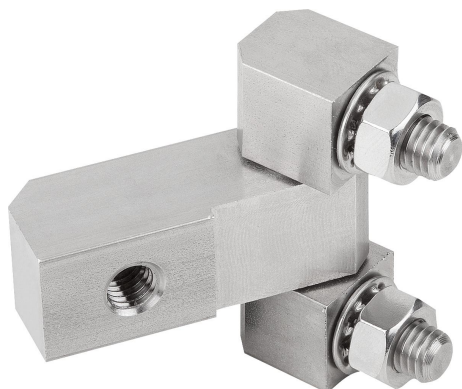

Popis zboží/obrázky produktu

Popis

Materiál:

Ocel.

Nerezová ocel 1.4305.

Nerezová ocel A4 1.4401.

Provedení:

Ocel, pozinkovaná.

Nerez bez povrchové úpravy.

Upozornění:

Rohové závěsy s upevňovacími maticemi a prodlouženým středovým dílem pro vnitřní dveře.

Upevnění se provádí maticemi (M6 nebo M8) zevnitř.

Závěs je univerzálně nasaditelný vlevo nebo vpravo. Úhel rozevření činí 180°.

Dodávka se provádí v nesmontovaném stavu.

Upevňovací matice a podložky jsou součástí dodávky.

Výkresy