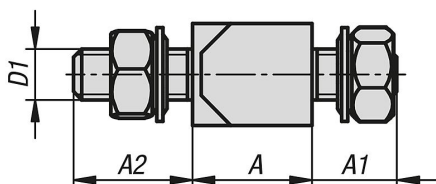

Upozornění:

Rohové závěsy s upevňovacími maticemi pro vrchní nebo vnitřní dveře.

Upevnění se provádí maticemi (M6 nebo M8) zevnitř. Třídílná provedení nelze vyvšit. Závěs je univerzálně nasaditelný vlevo nebo vpravo. Úhel rozevření činí 180°. Dodávka v nesmontovaném stavu.

Upevňovací matice a podložky jsou součástí dodávky.

Výkresy

Přehled zboží

Objednací číslo	Provedení	Materiál základní těleso	Ocelový klíč	A	A1	A2	B	B1	D1
27890-0614027	A	ocel	-	13	10	14	39	27	M6
27890-0820033	A	ocel	-	18	14	22	49	33	M8
27890-10614027	A	Nerezová ocel	1.4305	13	10	14	39	27	M6
27890-10820033	A	Nerezová ocel	1.4305	18	14	22	49	33	M8
27890-20614027	A	Nerezová ocel	1.4401	13	10	14	39	27	M6
27890-20820033	A	Nerezová ocel	1.4401	18	14	22	49	33	M8
27890-10610135	B	ocel	-	13	10	10	25,3	13,5	M6
27890-10814165	B	ocel	-	18	14	14	32,4	16,5	M8
27890-110610135	B	nerezová ocel	1.4305	13	10	10	25,3	13,5	M6
27890-110814165	B	nerezová ocel	1.4305	18	14	14	32,4	16,5	M8