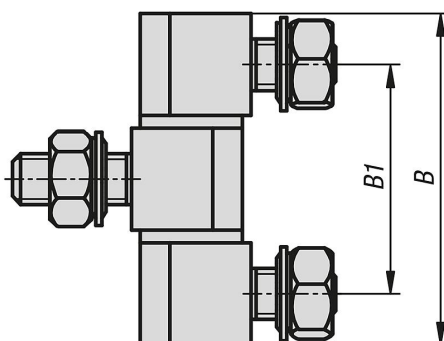

Popis zboží/obrázky produktu

**Popis****Materiál:**

Ocel.

Nerezová ocel 1.4305.

Nerezová ocel A4 1.4401.

Provedení:

Ocel, pozinkovaná.

Nerezová ocel bez povrchové úpravy.

Upozornění:

Rohové závěsy s upevňovacími maticemi pro vrchní nebo vnitřní dveře.

Upevnění se provádí maticemi (M6 nebo M8) zevnitř. Třídílná provedení nelze vyvšit. Závěs je univerzálně nasaditelný vlevo nebo vpravo. Úhel rozevření činí 180°. Dodávka v nesmontovaném stavu.

Upevňovací matice a podložky jsou součástí dodávky.

Výkresy

Přehled zboží

Objednací číslo	Provedení	Materiál základní těleso	Ocelový klíč	A	A1	A2	B	B1	D1
27890-0614027	A	ocel	-	13	10	14	39	27	M6
27890-0820033	A	ocel	-	18	14	22	49	33	M8
27890-10614027	A	Nerezová ocel	1.4305	13	10	14	39	27	M6
27890-10820033	A	Nerezová ocel	1.4305	18	14	22	49	33	M8
27890-20614027	A	Nerezová ocel	1.4401	13	10	14	39	27	M6
27890-20820033	A	Nerezová ocel	1.4401	18	14	22	49	33	M8
27890-10610135	B	ocel	-	13	10	10	25,3	13,5	M6
27890-10814165	B	ocel	-	18	14	14	32,4	16,5	M8
27890-110610135	B	nerezová ocel	1.4305	13	10	10	25,3	13,5	M6
27890-110814165	B	nerezová ocel	1.4305	18	14	14	32,4	16,5	M8