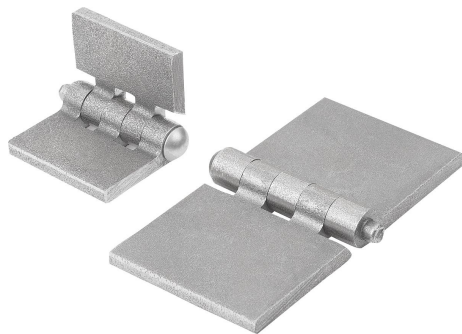

## Popis zboží/obrázky produktu

## Materiál:

Ocel.

## Provedení:

Bez povrchové úpravy.

## Upozornění:

Závěsy jsou ze svařitelné profilové oceli.