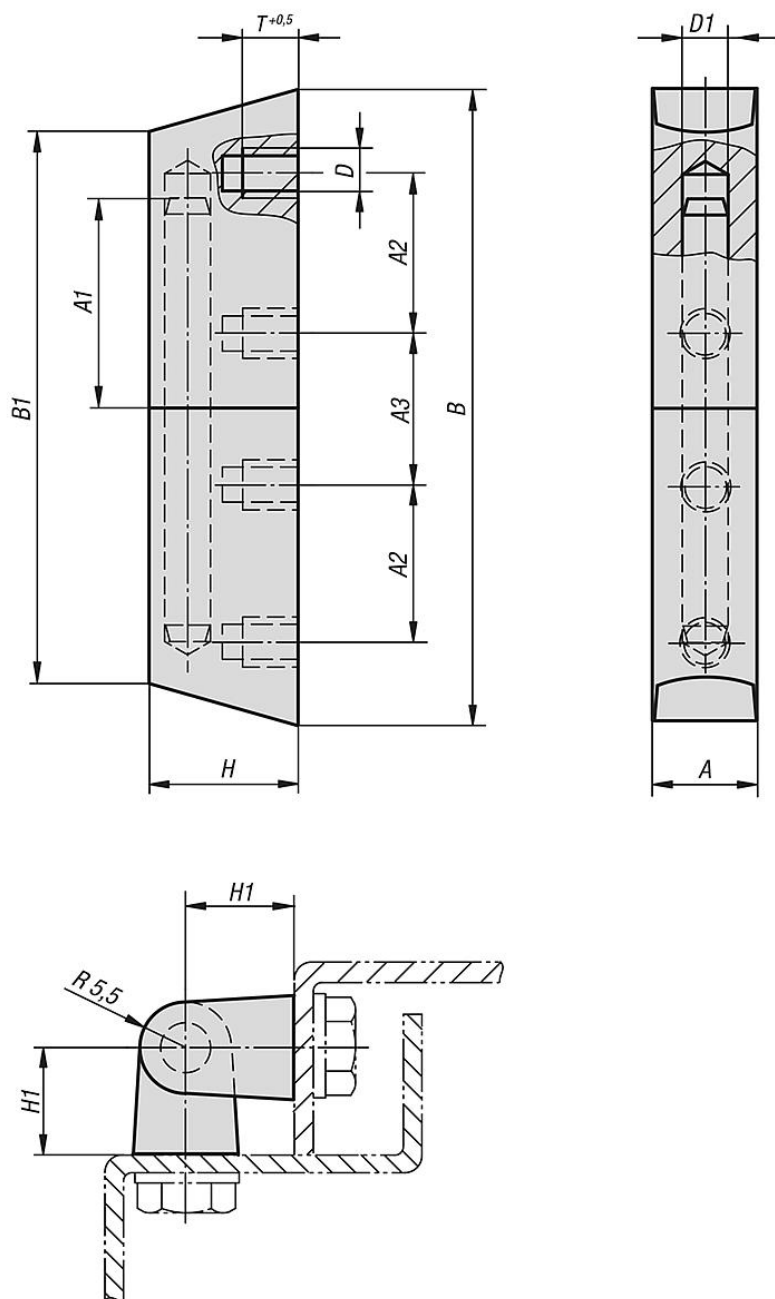

Popis zboží/obrázky produktu

Popis

Materiál:

Nerezová ocel 1.4401.

Provedení:

leštěno sametově matné.

Upozornění:

Šroubovací závěs vysazovací, použitelný vpravo nebo vlevo.
Šikmé konce závěsu zamezují usazování nečistot.

Výkresy

Přehled zboží

Objednací číslo	A	A1	A2	A3	B	B1	D	D1	T	H	H1
27886-03-1761218	12,5	23	19	18	76	66	M6	6	6	18,5	13