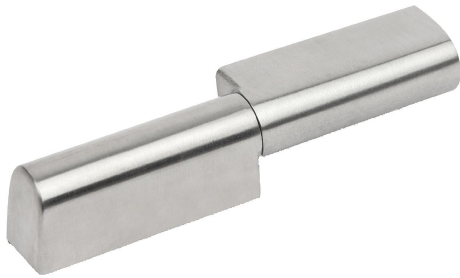

Popis zboží/obrázky produktu

Popis

Materiál:

Nerezová ocel 1.4401.

Provedení:

leštěno sametově matné.

Upozornění:

Šroubovací závěs vysazovací, použitelný vpravo nebo vlevo.
Šikmé konce závěsu zamezují usazování nečistot.