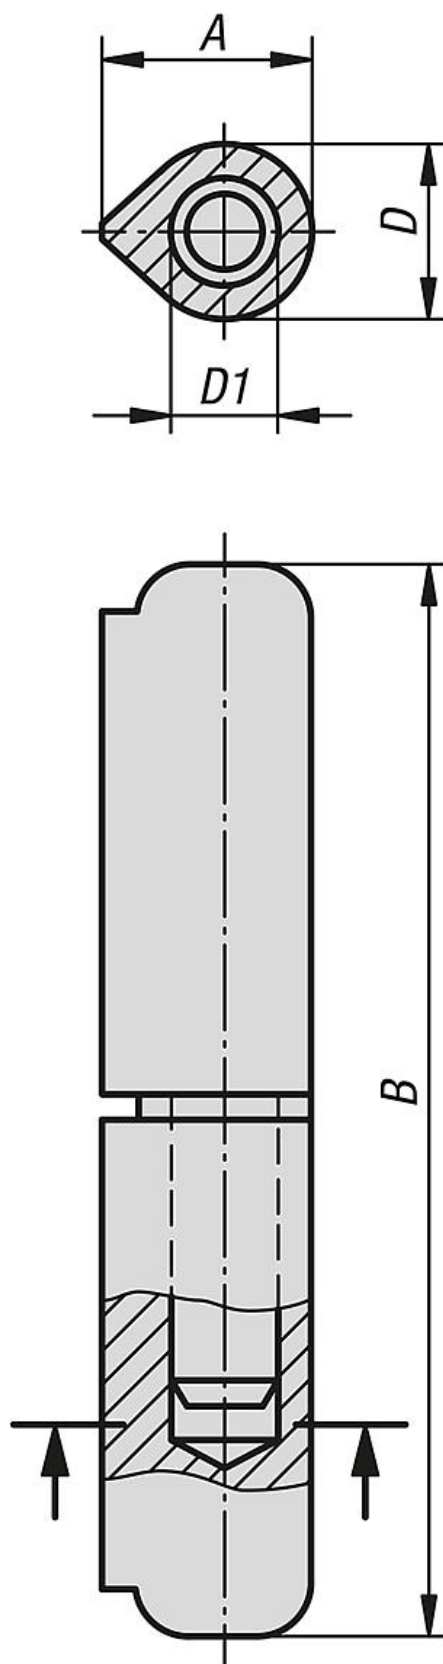

## Popis zboží/obrázky produktu

**Popis****Materiál:**

Nerezová ocel 1.4404.

**Provedení:**

leštěno sametově matné.

**Upozornění:**

Závěsy jsou ze svařitelné profilové oceli.

V dolní polovině závěsu je pevně uložený kolík.

Kvalita oceli svarů a nosníků, na kterých jsou připevněné závěsy, musí být nejméně stejná nebo lepší:

S235JR+AR podle EN 10025-2:2004-10

DIN 8563 část 3 nebo Fe E 235 podle SIA 161

## Přehled zboží

Objednací číslo	A	B	D	D1
27886-01-016080	20	80	16	10
27886-01-016100	20	100	16	10
27886-01-016120	20	120	16	11