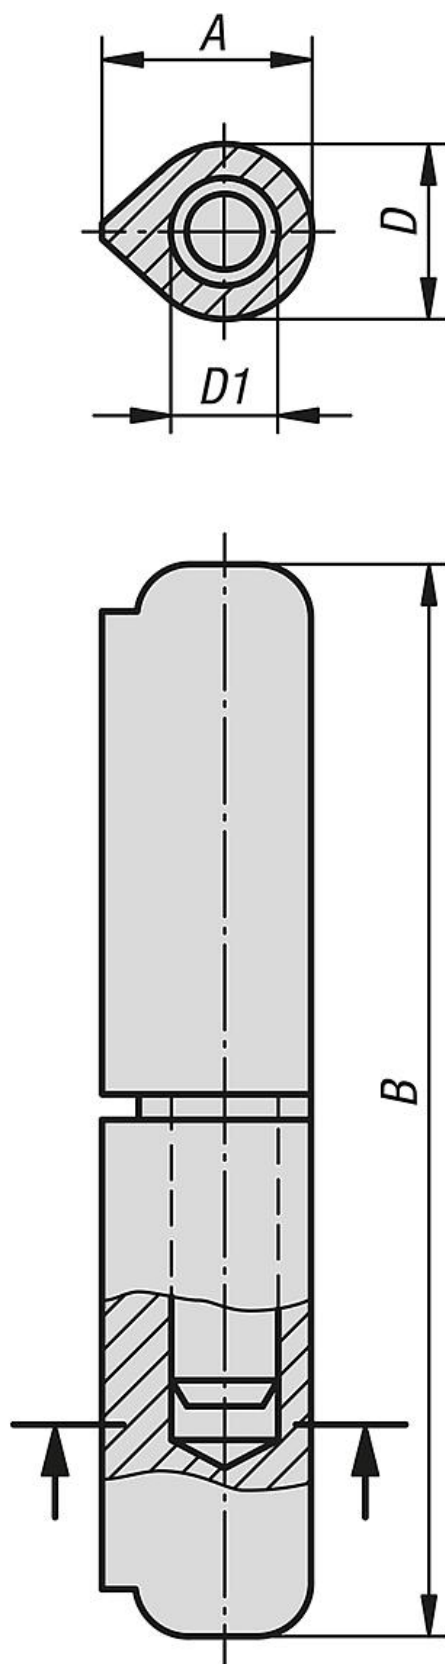

## Popis zboží/obrázky produktu

**Popis****Materiál:**

Nerezová ocel 1.4305.

**Provedení:**

Bez povrchové úpravy.

**Upozornění:**

Závěsy jsou ze svařitelné profilové oceli.

V dolní polovině závěsu je pevně uložený kolík.

Kvalita oceli svarů a nosníků, na kterých jsou připevněné závěsy, musí být nejméně stejná nebo lepší:

S235JR+AR podle EN 10025-2:2004-10

DIN 8563 část 3 nebo Fe E 235 podle SIA 161

## Přehled zboží

Objednací číslo	A	B	D	D1
27886-010060033	12	60	10	6
27886-013080033	15,5	80	13	8
27886-016100033	20	100	16	10
27886-016120033	20	120	16	11
27886-020150033	25,5	150	20	13
27886-020180033	25,5	180	20	14