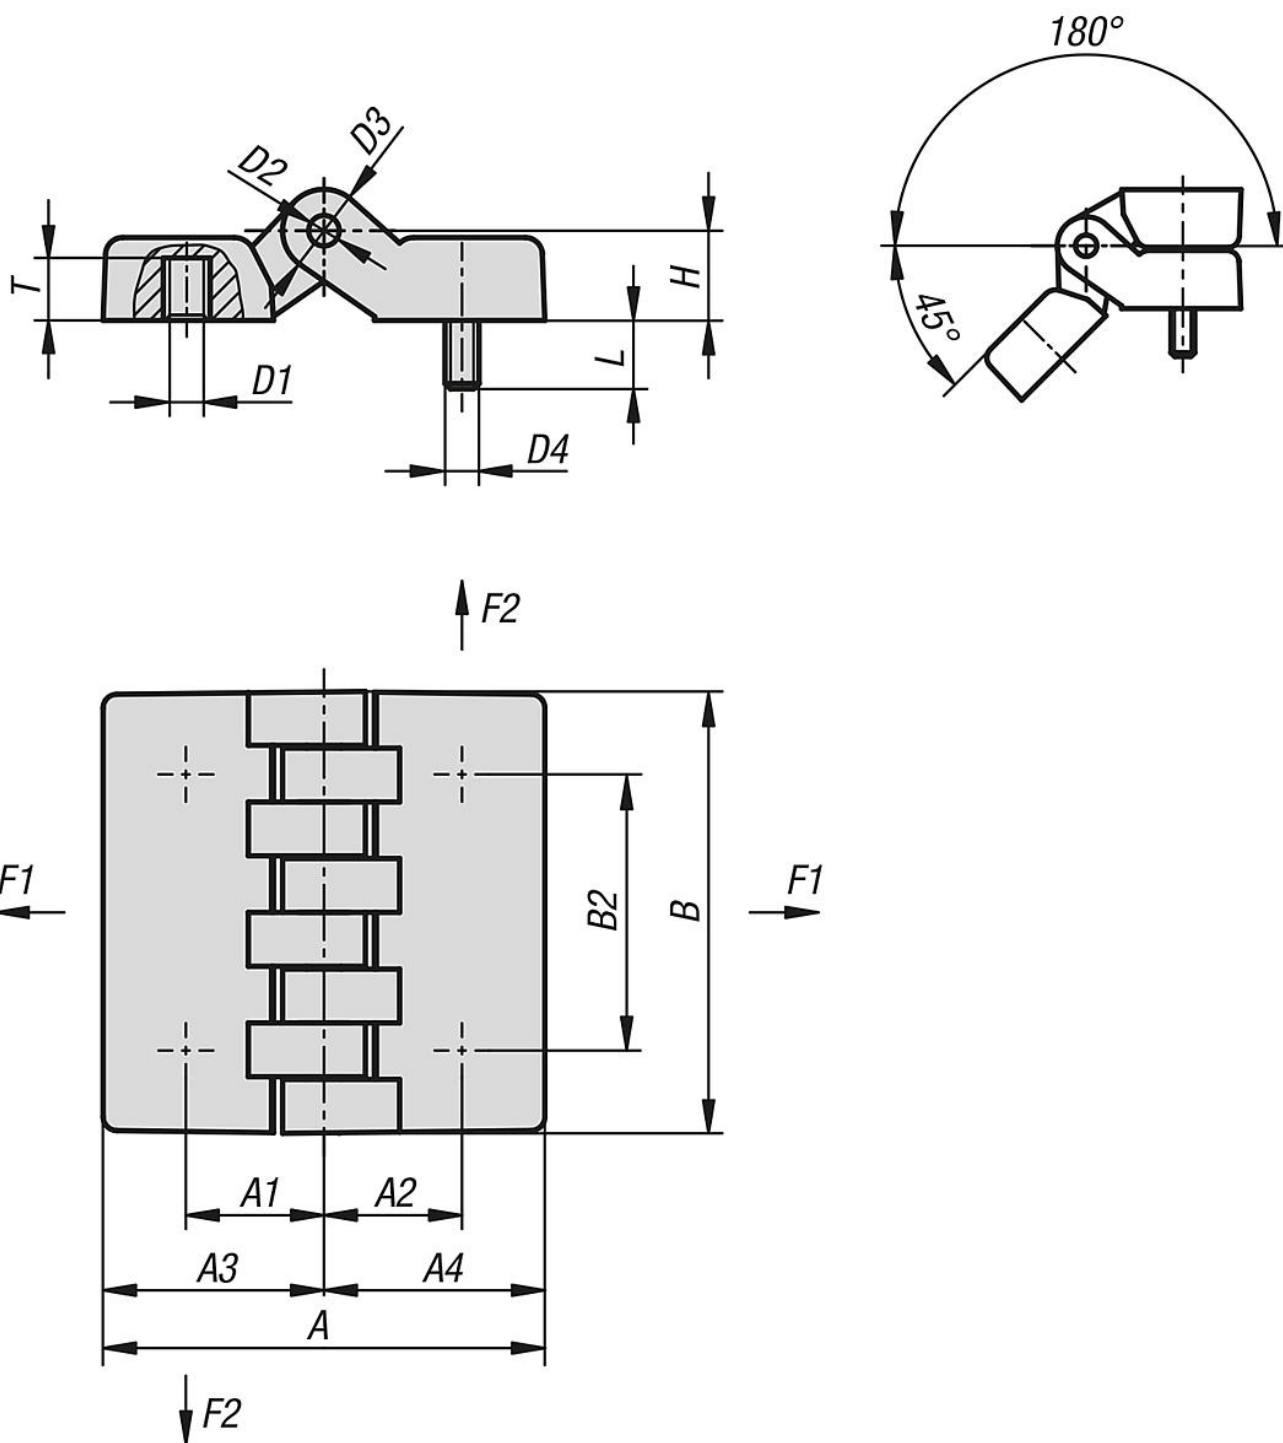

Popis zboží/obrázky produktu

Popis

Materiál:

Termoplast vyztužený skelnými vlákny.

Čep ocelový.

Pouzdro mosazné.

Provedení:

Závěs černý.

Osa pozinkovaná.

Výkresy

Přehled zboží

| Objednací číslo | A | A1 | A2 | A3 | A4 | B | B2 | D1 | D2 | D3 | D4 | H | L | T | F1 N | F2 N |
|-----------------|----|------|------|------|------|----|----|-----|----|----|-----|------|----|----|---------|---------|
| 27884-05241515 | 48 | 15 | 15 | 24 | 24 | 48 | 30 | M5 | 5 | 10 | M5 | 10,5 | 15 | 7 | 1850 | 1350 |
| 27884-06241515 | 48 | 15 | 15 | 24 | 24 | 48 | 30 | M6 | 5 | 10 | M6 | 10,5 | 15 | 7 | 1850 | 1350 |
| 27884-06322020 | 64 | 20 | 20 | 32 | 32 | 64 | 40 | M6 | 5 | 12 | M6 | 13 | 20 | 9 | 4000 | 1600 |
| 27884-08322020 | 64 | 20 | 20 | 32 | 32 | 64 | 40 | M8 | 5 | 12 | M8 | 13 | 20 | 9 | 4000 | 1600 |
| 27884-08483232 | 95 | 31,5 | 31,5 | 47,5 | 47,5 | 95 | 60 | M8 | 8 | 18 | M8 | 19 | 20 | 13 | 3100 | 1400 |
| 27884-10483232 | 95 | 31,5 | 31,5 | 47,5 | 47,5 | 95 | 60 | M10 | 8 | 18 | M10 | 19 | 20 | 13 | 3100 | 1400 |