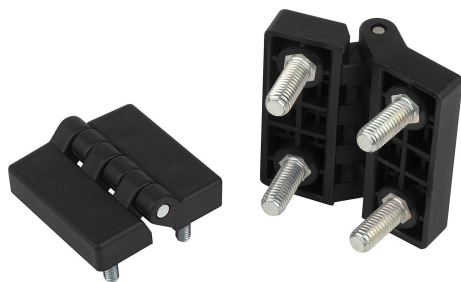

Popis zboží/obrázky produktu

Popis

Materiál:

Termoplast vyztužený skelnými vlákny.

Čep ocelový.

Provedení:

Závěs černý.

Osa pozinkovaná.

Výkresy

Přehled zboží

Objednací číslo	A	A1	A2	A3	A4	B	B2	D1	D2	D3	H	L	F1 N	F2 N
27882-05241515	48	15	15	24	24	48	30	M5	5	10	10,5	15	1780	1370
27882-06241515	48	15	15	24	24	48	30	M6	5	10	10,5	15	1780	1370
27882-06322020	64	20	20	32	32	64	40	M6	5	12	13	20	4120	1760
27882-08322020	64	20	20	32	32	64	40	M8	5	12	13	20	4120	1760
27882-08483232	95	31,5	31,5	47,5	47,5	95	60	M8	8	18	19	20	4900	1275
27882-10483232	95	31,5	31,5	47,5	47,5	95	60	M10	8	18	19	20	4900	1275