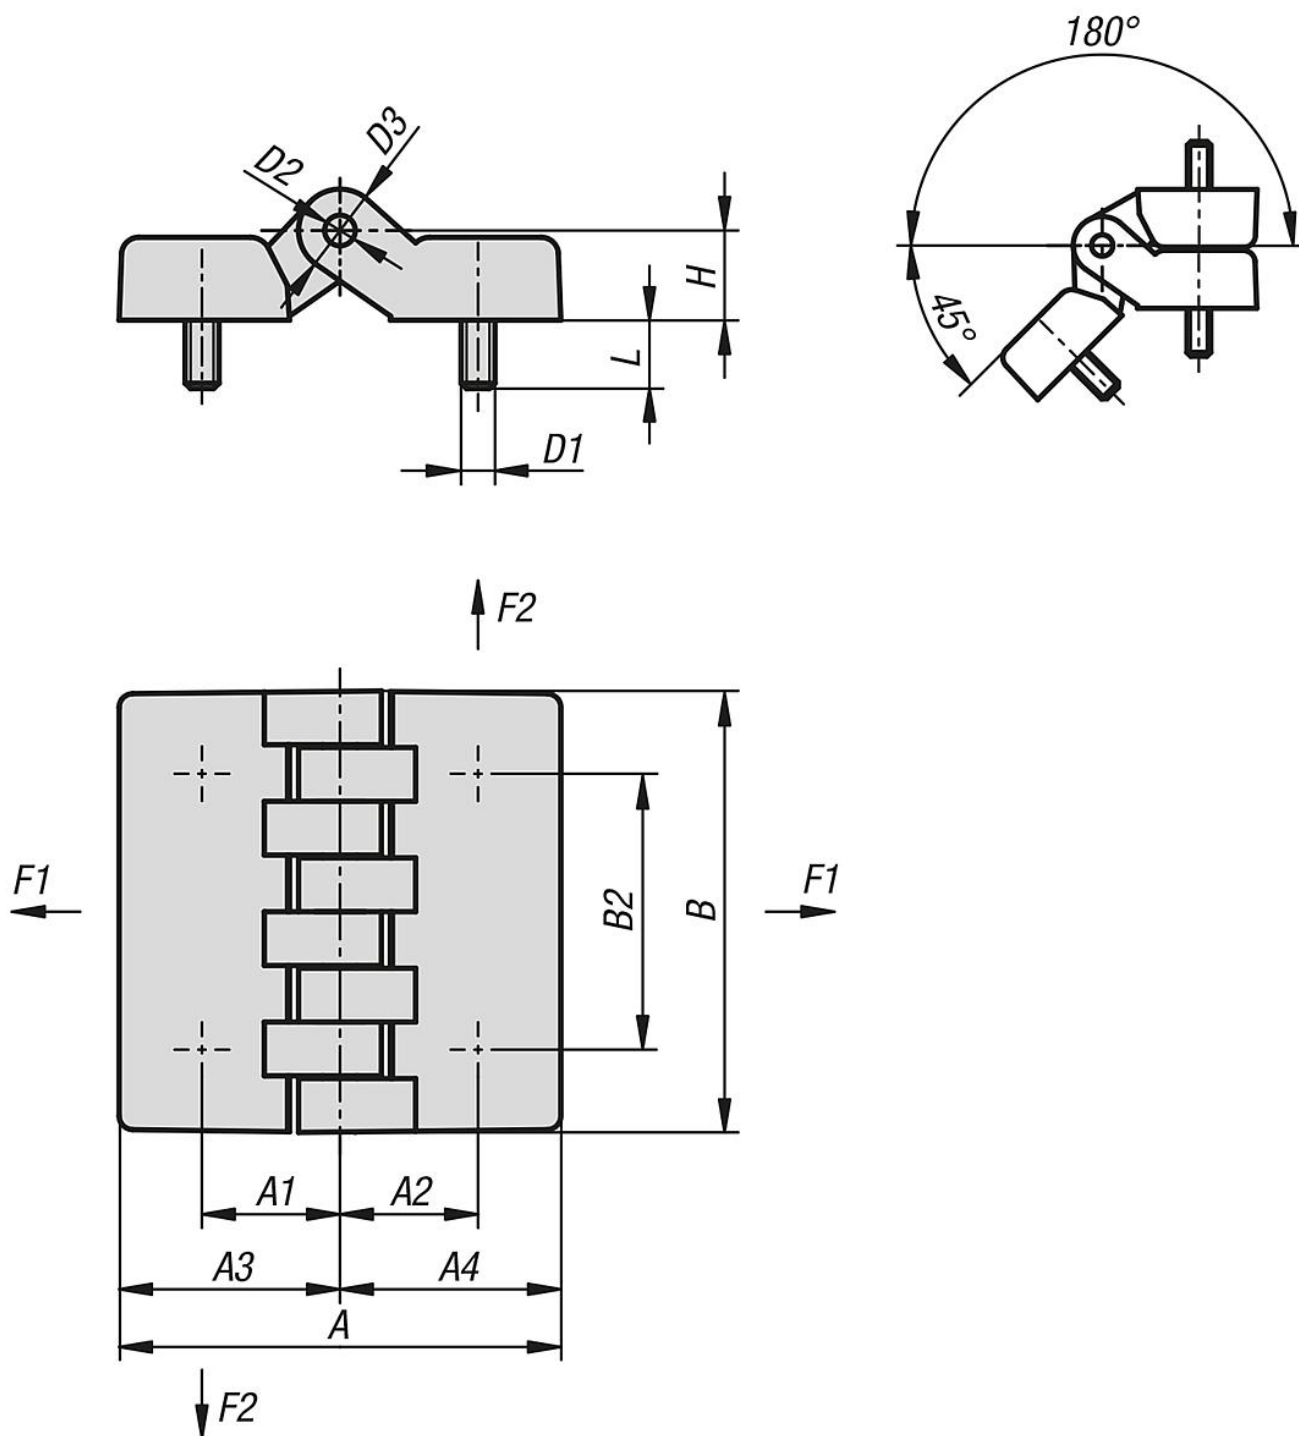

Popis zboží/obrázky produktu

Popis

Materiál:

Termoplast vyztužený skelnými vlákny.

Čep ocelový.

Provedení:

Závěs černý.

Osa pozinkovaná.

Výkresy

Přehled zboží

Objednací číslo	A	A1	A2	A3	A4	B	B2	D1	D2	D3	H	L	F1 N	F2 N
27882-05241515	48	15	15	24	24	48	30	M5	5	10	10,5	15	1780	1370
27882-06241515	48	15	15	24	24	48	30	M6	5	10	10,5	15	1780	1370
27882-06322020	64	20	20	32	32	64	40	M6	5	12	13	20	4120	1760
27882-08322020	64	20	20	32	32	64	40	M8	5	12	13	20	4120	1760
27882-08483232	95	31,5	31,5	47,5	47,5	95	60	M8	8	18	19	20	4900	1275
27882-10483232	95	31,5	31,5	47,5	47,5	95	60	M10	8	18	19	20	4900	1275