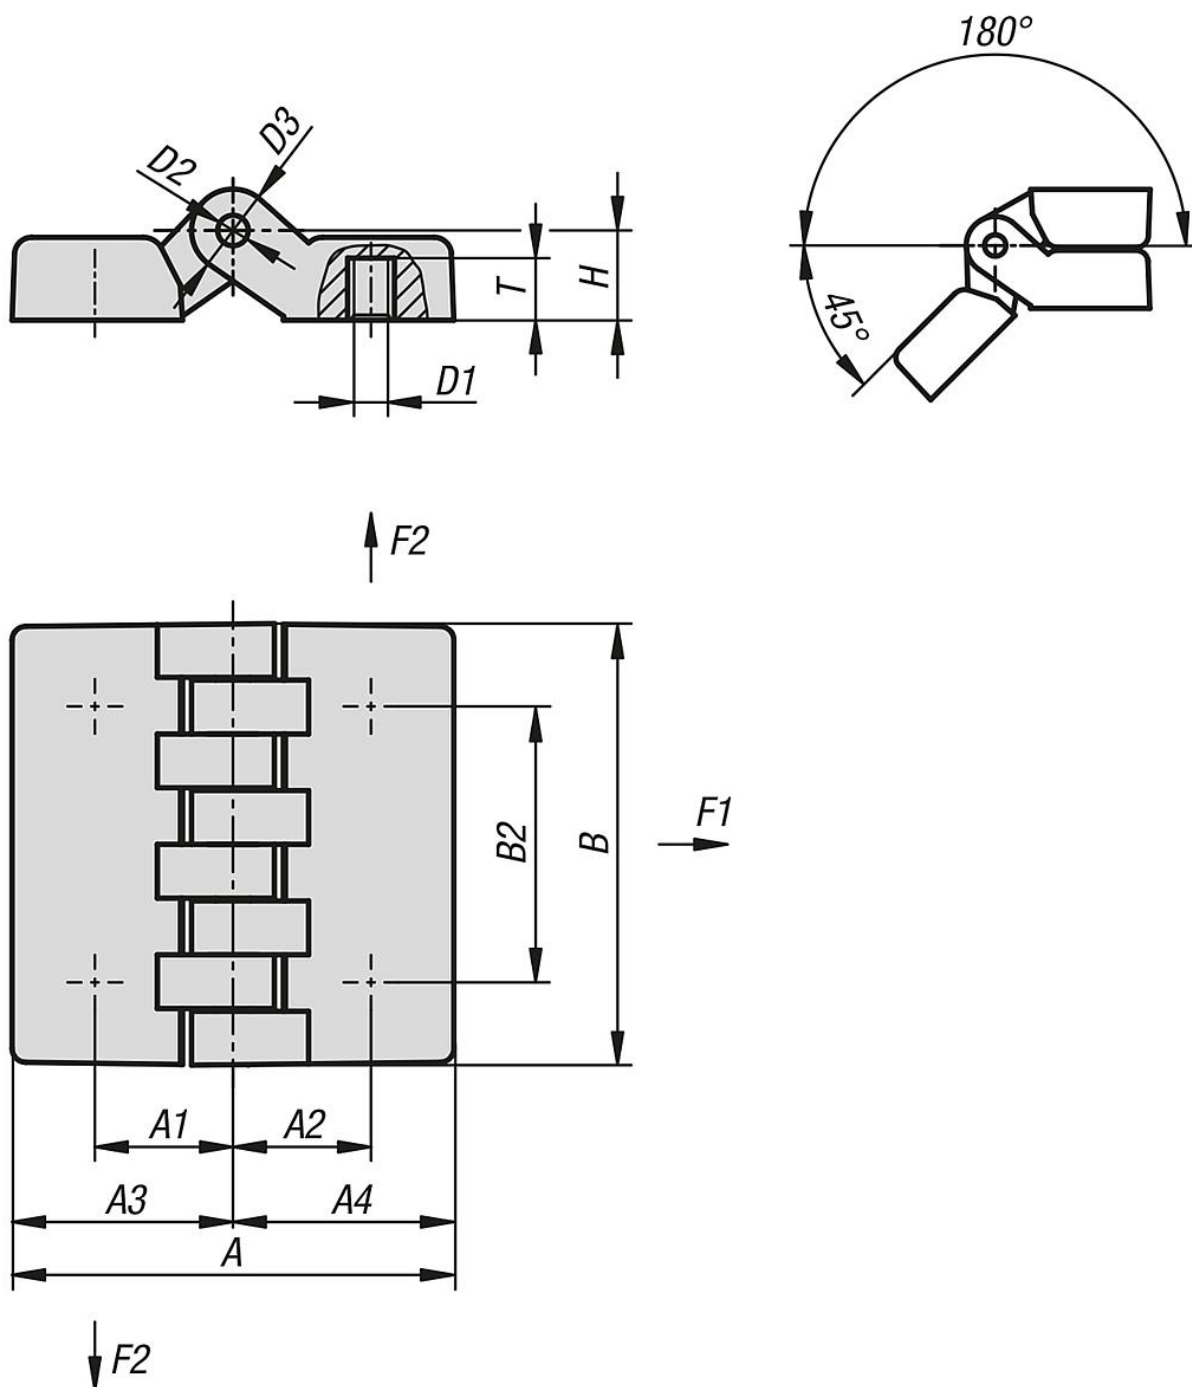

Popis zboží/obrázky produktu

Popis

Materiál:

Termoplast vyztužený skelnými vlákny.

Čep ocelový.

Pouzdro mosazné.

Provedení:

Závěs černý.

Osa pozinkovaná.

Výkresy

Přehled zboží

Objednací číslo	A	A1	A2	A3	A4	B	B2	D1	D2	D3	H	T	F1 N	F2 N
27880-05241515	48	15	15	24	24	48	30	M5	5	10	10,5	7	2000	1370
27880-06241515	48	15	15	24	24	48	30	M6	5	10	10,5	7	2000	1370
27880-06322020	64	20	20	32	32	64	40	M6	5	12	13	9	4100	1800
27880-08322020	64	20	20	32	32	64	40	M8	5	12	13	9	4100	1800
27880-08483232	95	31,5	31,5	47,5	47,5	95	60	M8	8	18	19	13	2450	2650
27880-10483232	95	31,5	31,5	47,5	47,5	95	60	M10	8	18	19	13	2450	2650