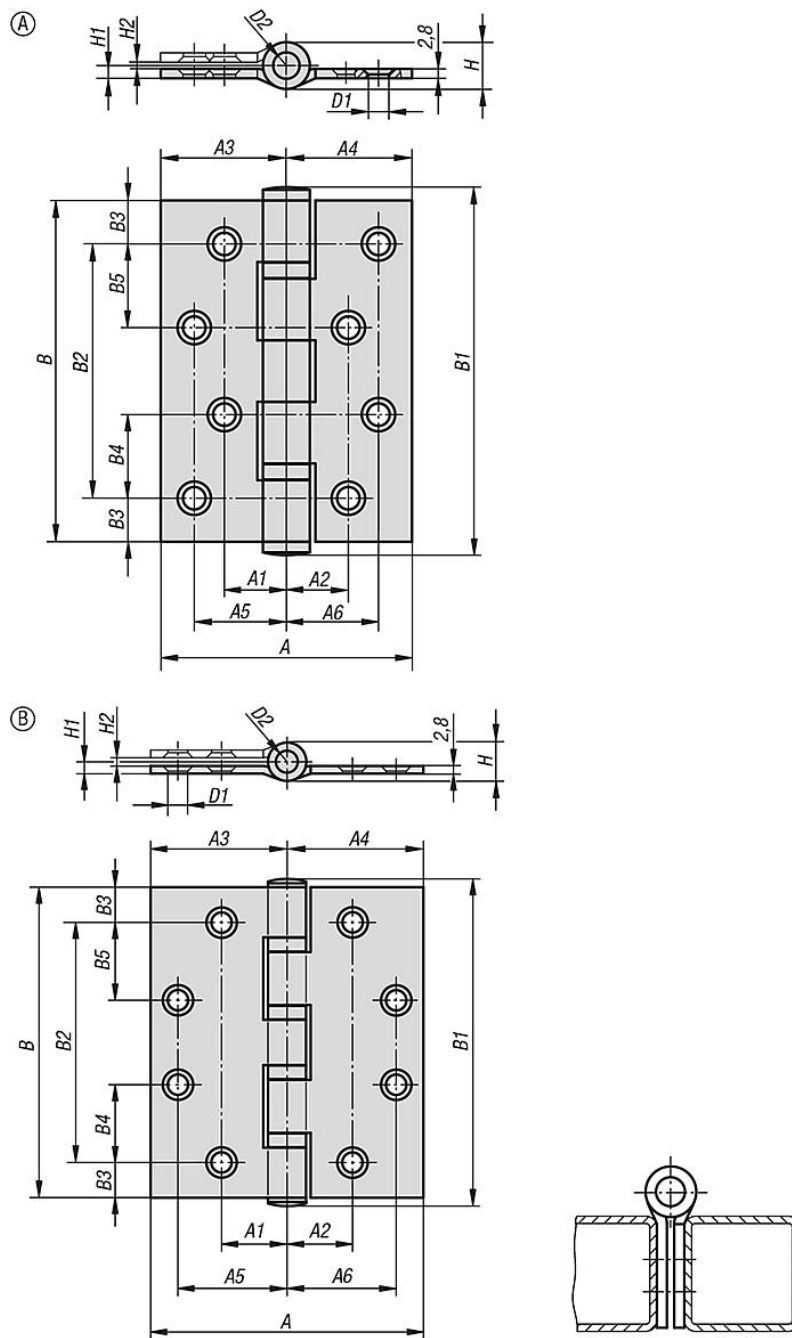

Popis zboží/obrázky produktu

Popis

Materiál:

Nerezová ocel 1.4301.

Provedení:

leštěno, matné.

Upozornění:

Šroubovací závěs pro vnitřní dveře. Úhel otevření činí max. 270°.

Výkresy

Přehled zboží

Objednáací číslo	Provedení	A	A1	A2	A3	A4	A5	A6	B	B1	B2	B3	B4	B5	D1	D2	H	H1	H2	Nosná síla N
27877-01-06371919	A	75	18,5	18,5	37,5	37,5	27,5	27,5	102	110	76	13	25	25	6,7	8	14	3,8	2	8000
27877-01-07502424	B	100	24	24	50	50	40	40	114	120	88	13	28,5	28,5	7,3	8	14	4,3	3	8000