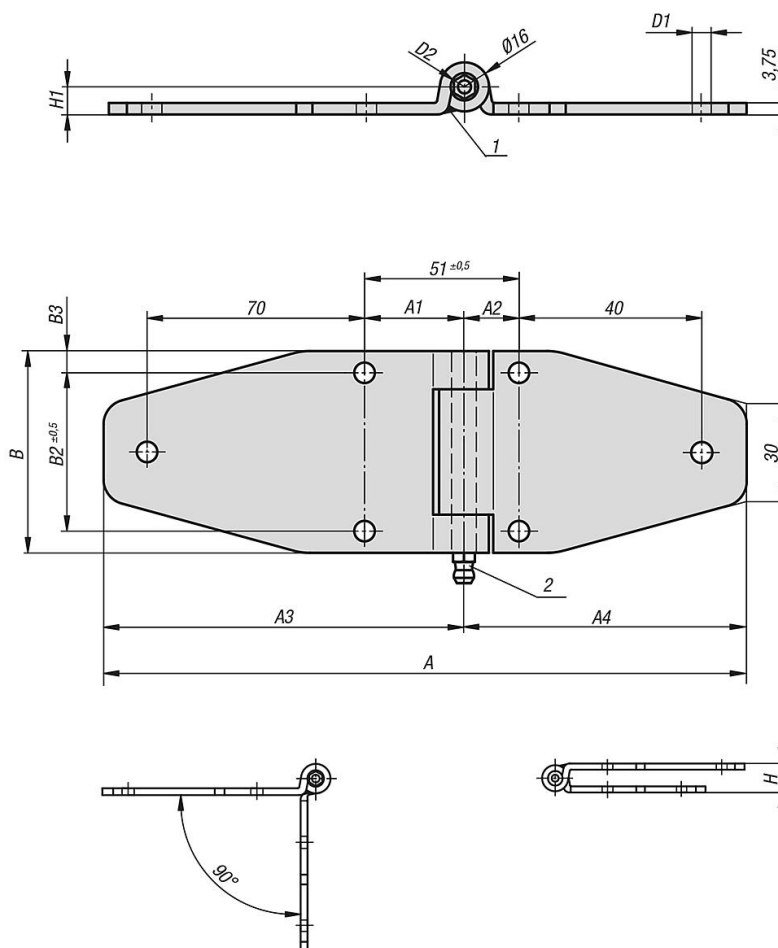

Popis zboží/obrázky produktu

Popis

Materiál:

Nerezová ocel 1.4301.

Provedení:

leštěno, matné

Upozornění:

Šroubovací závěs pro vnitřní dveře. Úhel otevření činí max. 270°.

Odkaz na výkres:

- 1) Oba válečky dlouhého čepu svařené
- 2) Maznice

Výkresy

Přehled zboží

Objednací číslo	A	A1	A2	A3	A4	B	B2	B3	D1	D2	H	H1
27876-05-06701161932	186	32	19	116	70	65	51	7	6,6	8	18	9