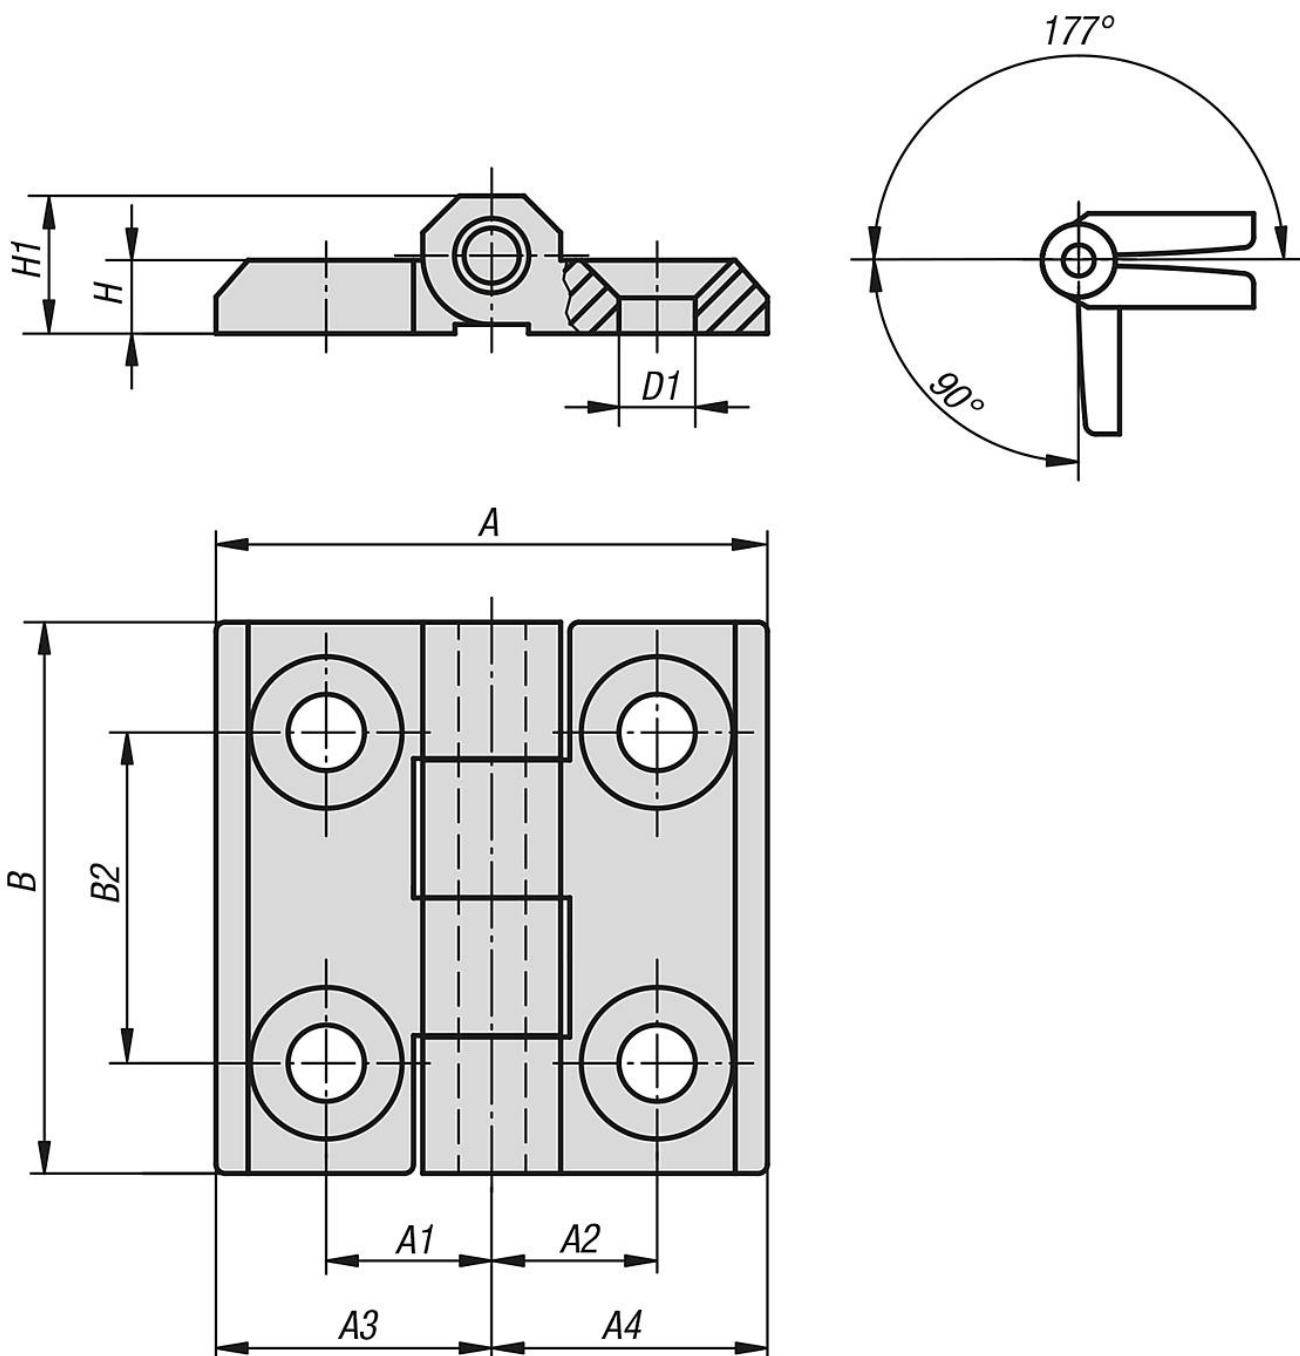

Popis zboží/obrázky produktu

**Popis**

**Materiál:**

Nerezová ocel 1.4401.

**Provedení:**

Leštěno nebo pískováno.

**Upozornění:**

Závěsy s pevným osovým kolíkem a zapuštěnými otvory.

## Výkresy

## Přehled zboží

Objednáací číslo	Provedení	A	A1	A2	A3	A4	B	B2	D1	H	H1
27876-052013130	Leštěno	39	12,5	12,5	19,5	19,5	39	25	5,5	4	9
27876-052013131	pískováno	39	12,5	12,5	19,5	19,5	39	25	5,5	4	9
27876-062515150	Leštěno	50	15	15	25	25	50	30	6,5	6	12
27876-062515151	pískováno	50	15	15	25	25	50	30	6,5	6	12
27876-083018180	Leštěno	60	18	18	30	30	60	36	8,5	8	15
27876-083018181	pískováno	60	18	18	30	30	60	36	8,5	8	15