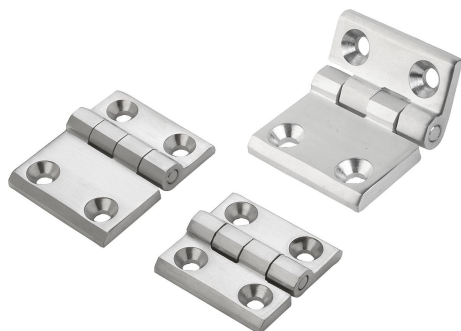

Popis zboží/obrázky produktu

Popis

Materiál:

Nerezová ocel 1.4401.

Provedení:

leštěno sametově matné.

Upozornění:

Závěs pro extrémní namáhání.

Použitelné vpravo nebo vlevo.

Úhel rozevření 270°.

Upevnění zápuštnými šrouby např. podle DIN 7991.

Výkresy

Přehled zboží

Objednací číslo	A	A1	A2	A3	A4	B	B2	B3	D1	D2	H	H1	Nosná síla N
27875-90-05201313	40	12,5	12,5	20	20	40	25	7,5	5,2	4	5	9	2500
27875-90-06251515	50	15	15	25	25	50	30	10	6,2	6	6	11,5	5000
27875-90-08301818	60	18	18	30	30	60	36	12	8,3	8	8	15	8000
27875-90-06381528	63	28	15	38	25	50	30	10	6,5	6	6	11,5	5000
27875-90-06382828	76	28	28	38	38	50	30	10	6,5	6	6	11,5	5000