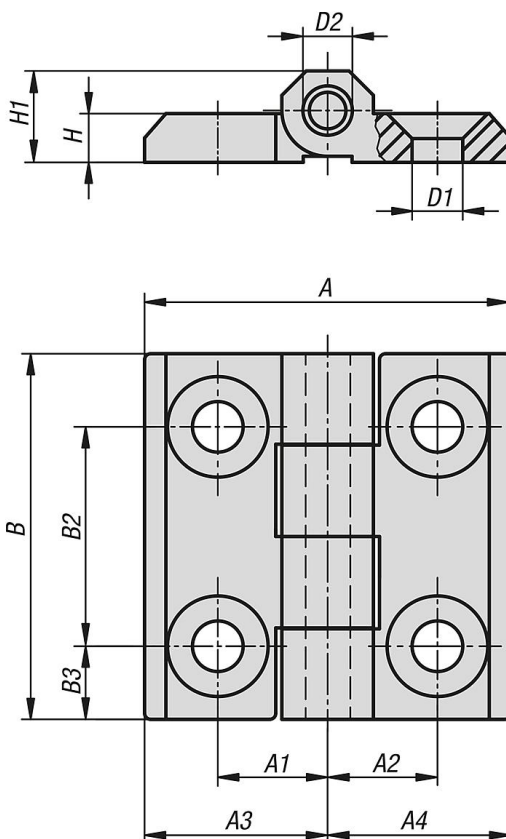

Popis zboží/obrázky produktu

Popis

Materiál:

Nerezová ocel 1.4401.

Provedení:

leštěno sametově matné.

Upozornění:

Závěs pro extrémní namáhání.

Použitelné vpravo nebo vlevo.

Úhel rozevření 270°.

Upevnění zápuštnými šrouby např. podle DIN 7991.

Výkresy

Přehled zboží

Objednací číslo	A	A1	A2	A3	A4	B	B2	B3	D1	D2	H	H1	Nosná síla N
27875-90-05201313	40	12,5	12,5	20	20	40	25	7,5	5,2	4	5	9	2500
27875-90-06251515	50	15	15	25	25	50	30	10	6,2	6	6	11,5	5000
27875-90-08301818	60	18	18	30	30	60	36	12	8,3	8	8	15	8000
27875-90-06381528	63	28	15	38	25	50	30	10	6,5	6	6	11,5	5000
27875-90-06382828	76	28	28	38	38	50	30	10	6,5	6	6	11,5	5000