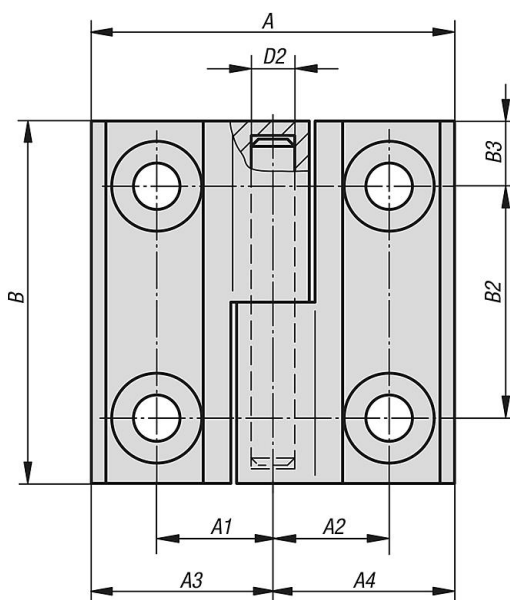

Přehled zboží

Objednací číslo	A	A1	A2	A3	A4	B	B2	B3	D1	D2	H	Nosná síla N
27875-89-06251616	50	16	16	25	25	50	32	9	6,4	6	10	5000