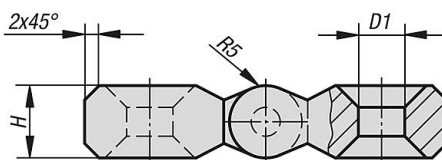

Přehled zboží

Objednací číslo	A	A1	A2	A3	A4	B	B2	B3	D1	D2	H	Nosná síla N
27875-89-06251616	50	16	16	25	25	50	32	9	6,4	6	10	5000