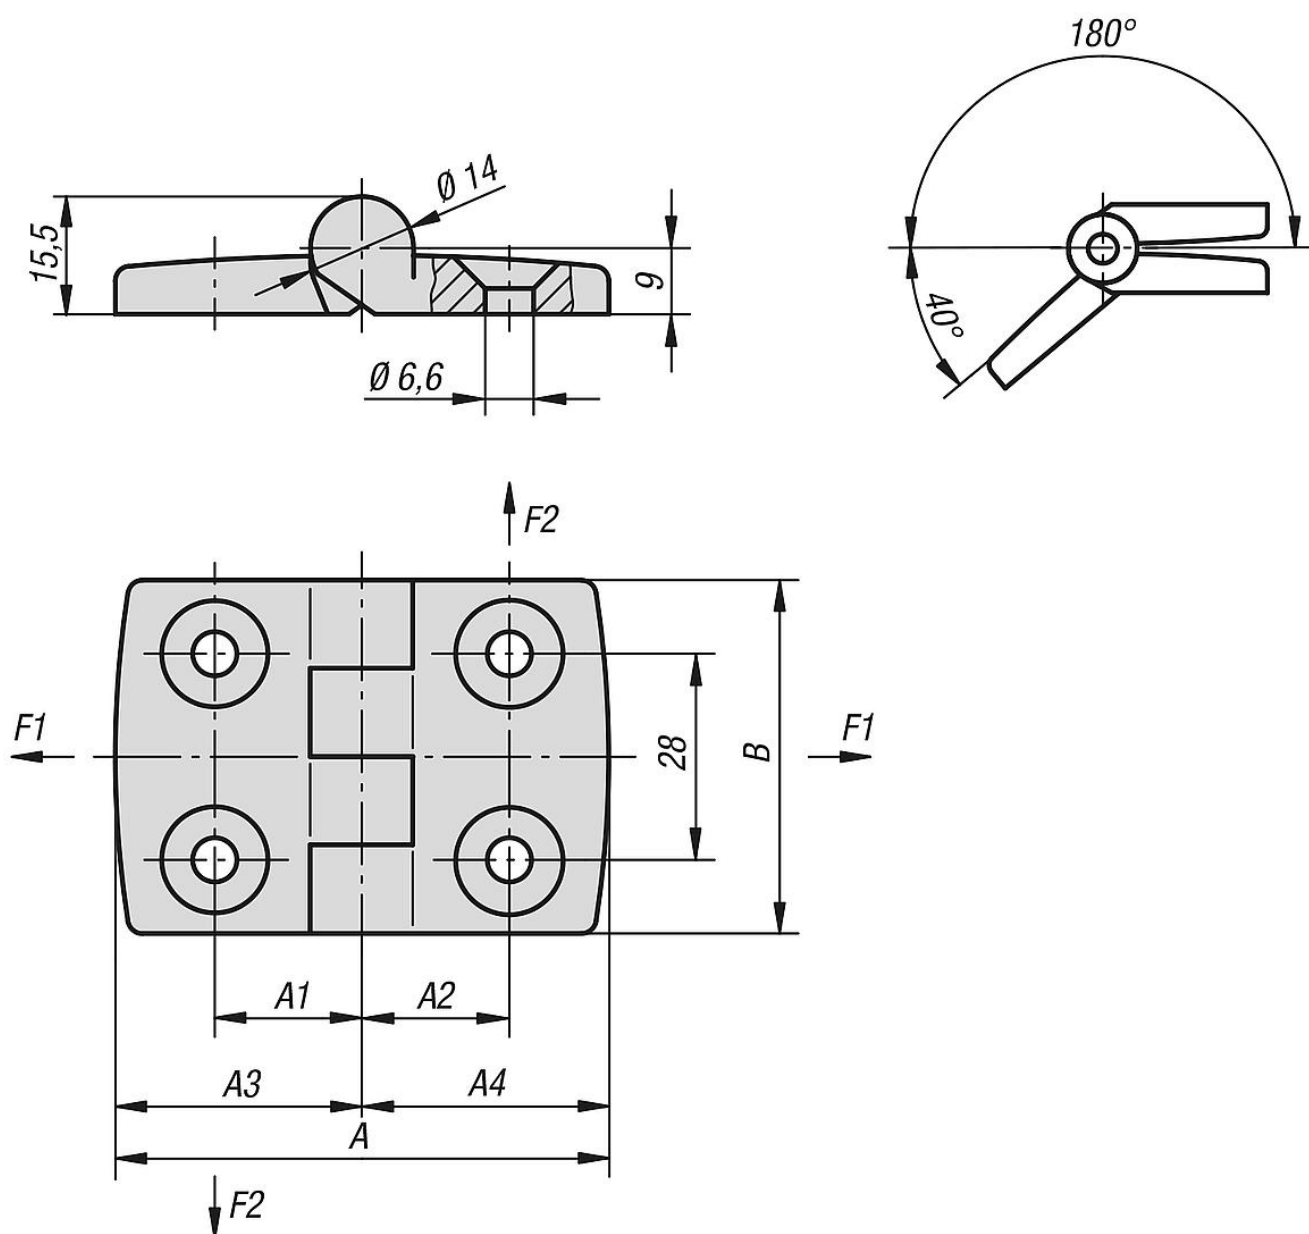

Popis zboží/obrázky produktu

Popis

Materiál:

Nerezová ocel 1.4401.

Provedení:

Leštěno.

Upozornění:

Závěsy pro plošné prvky a hliníkové profily.

Výkresy

Přehled zboží

Objednací číslo	A	A1	A2	A3	A4	B	F1 max. kN	F2 max. kN
27875-062615151	52	15	15	26	26	48	0,7	0,560
27875-063018181	59	17,5	17,5	29,5	29,5	48	0,8	0,575
27875-064023231	77	22,5	22,5	38,5	38,5	48	0,9	0,675
27875-064525251	85	25	25	42,5	42,5	48	0,9	0,675
27875-066033331	113	32,5	32,5	56,5	56,5	48	0,9	0,260