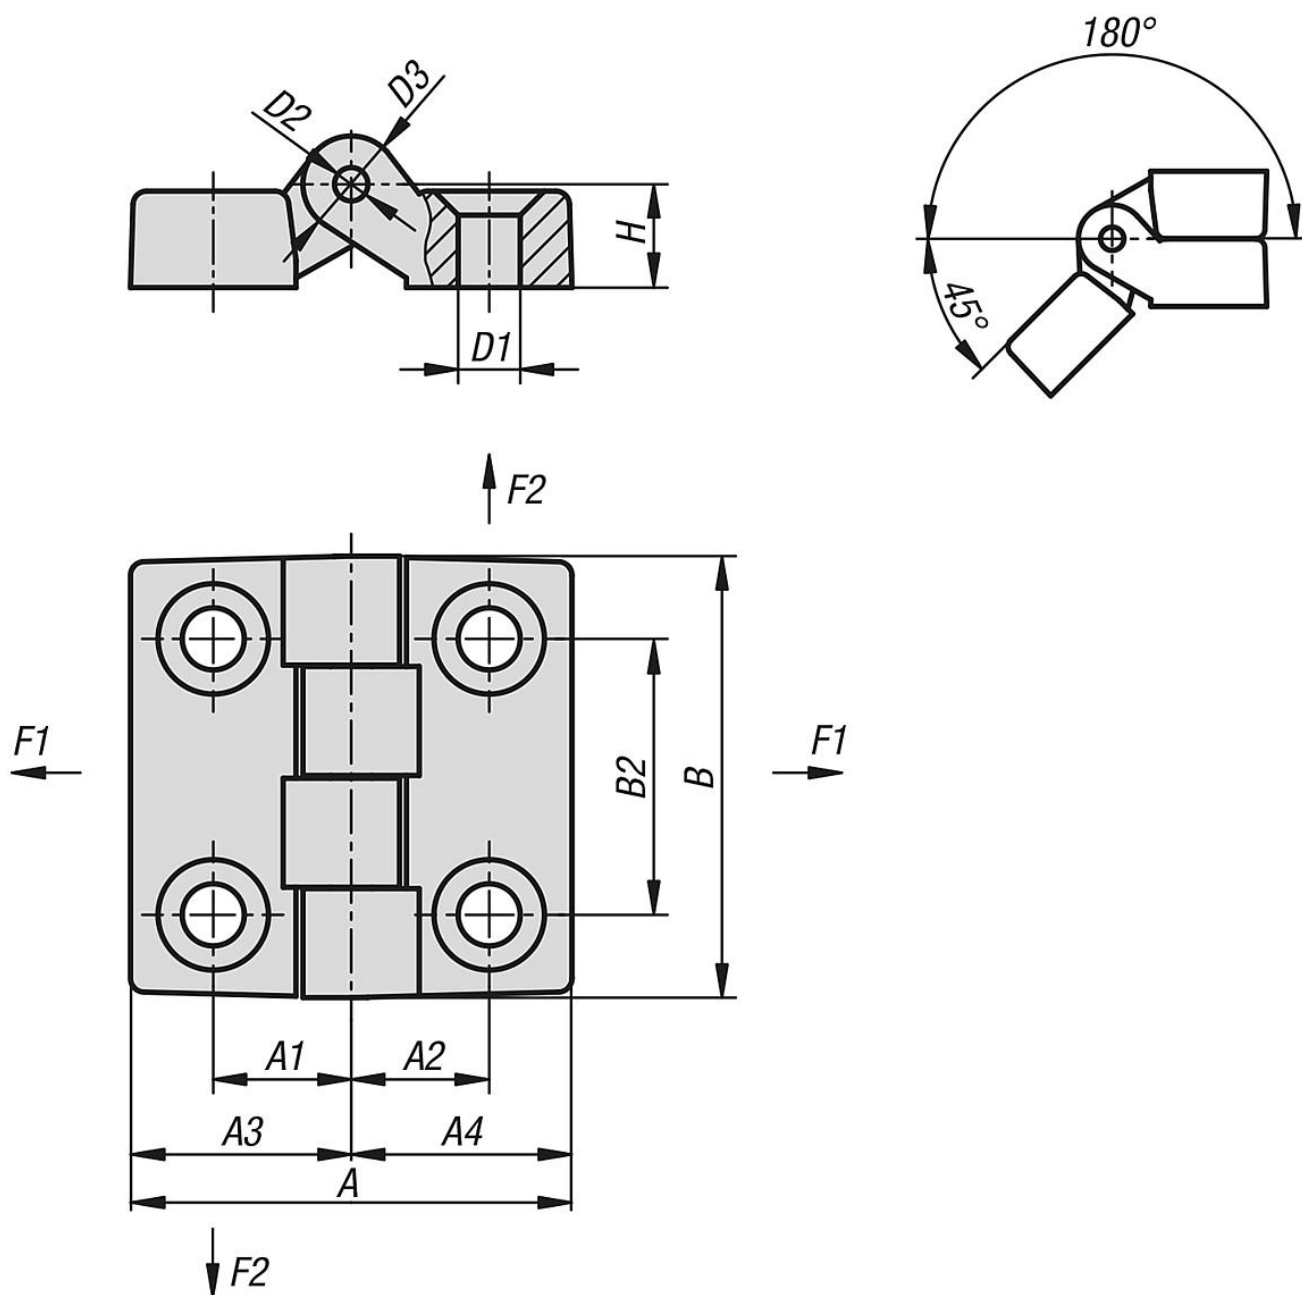

Popis zboží/obrázky produktu

Popis

Materiál:

Termoplast vyztužený skelnými vlákny.
Čep ocelový.

Provedení:

Závěs černý.
Osa pozinkovaná.

Upozornění:

Závěs s upevňovacím otvorem
pro šroub se zapuštěnou hlavou DIN 7991/UNI 5933.

Výkresy

Přehled zboží

Objednací číslo	A	A1	A2	A3	A4	B	B2	D1	D2	D3	H	F1 N	F2 N
27855-004161010	32	10	10	16	16	32	20	4,5	3	7	7	1440	490
27855-006241515	48	15	15	24	24	48	30	6,5	5	10	10,5	1960	1470
27855-006322020	64	20	20	32	32	64	40	6,5	5	12	13	2990	1520
27855-008483232	96	31,5	31,5	48	48	96	60	8,5	8	16	16	4300	1810
27855-010483232	96	31,5	31,5	48	48	96	60	10,5	8	16	16	4300	1810